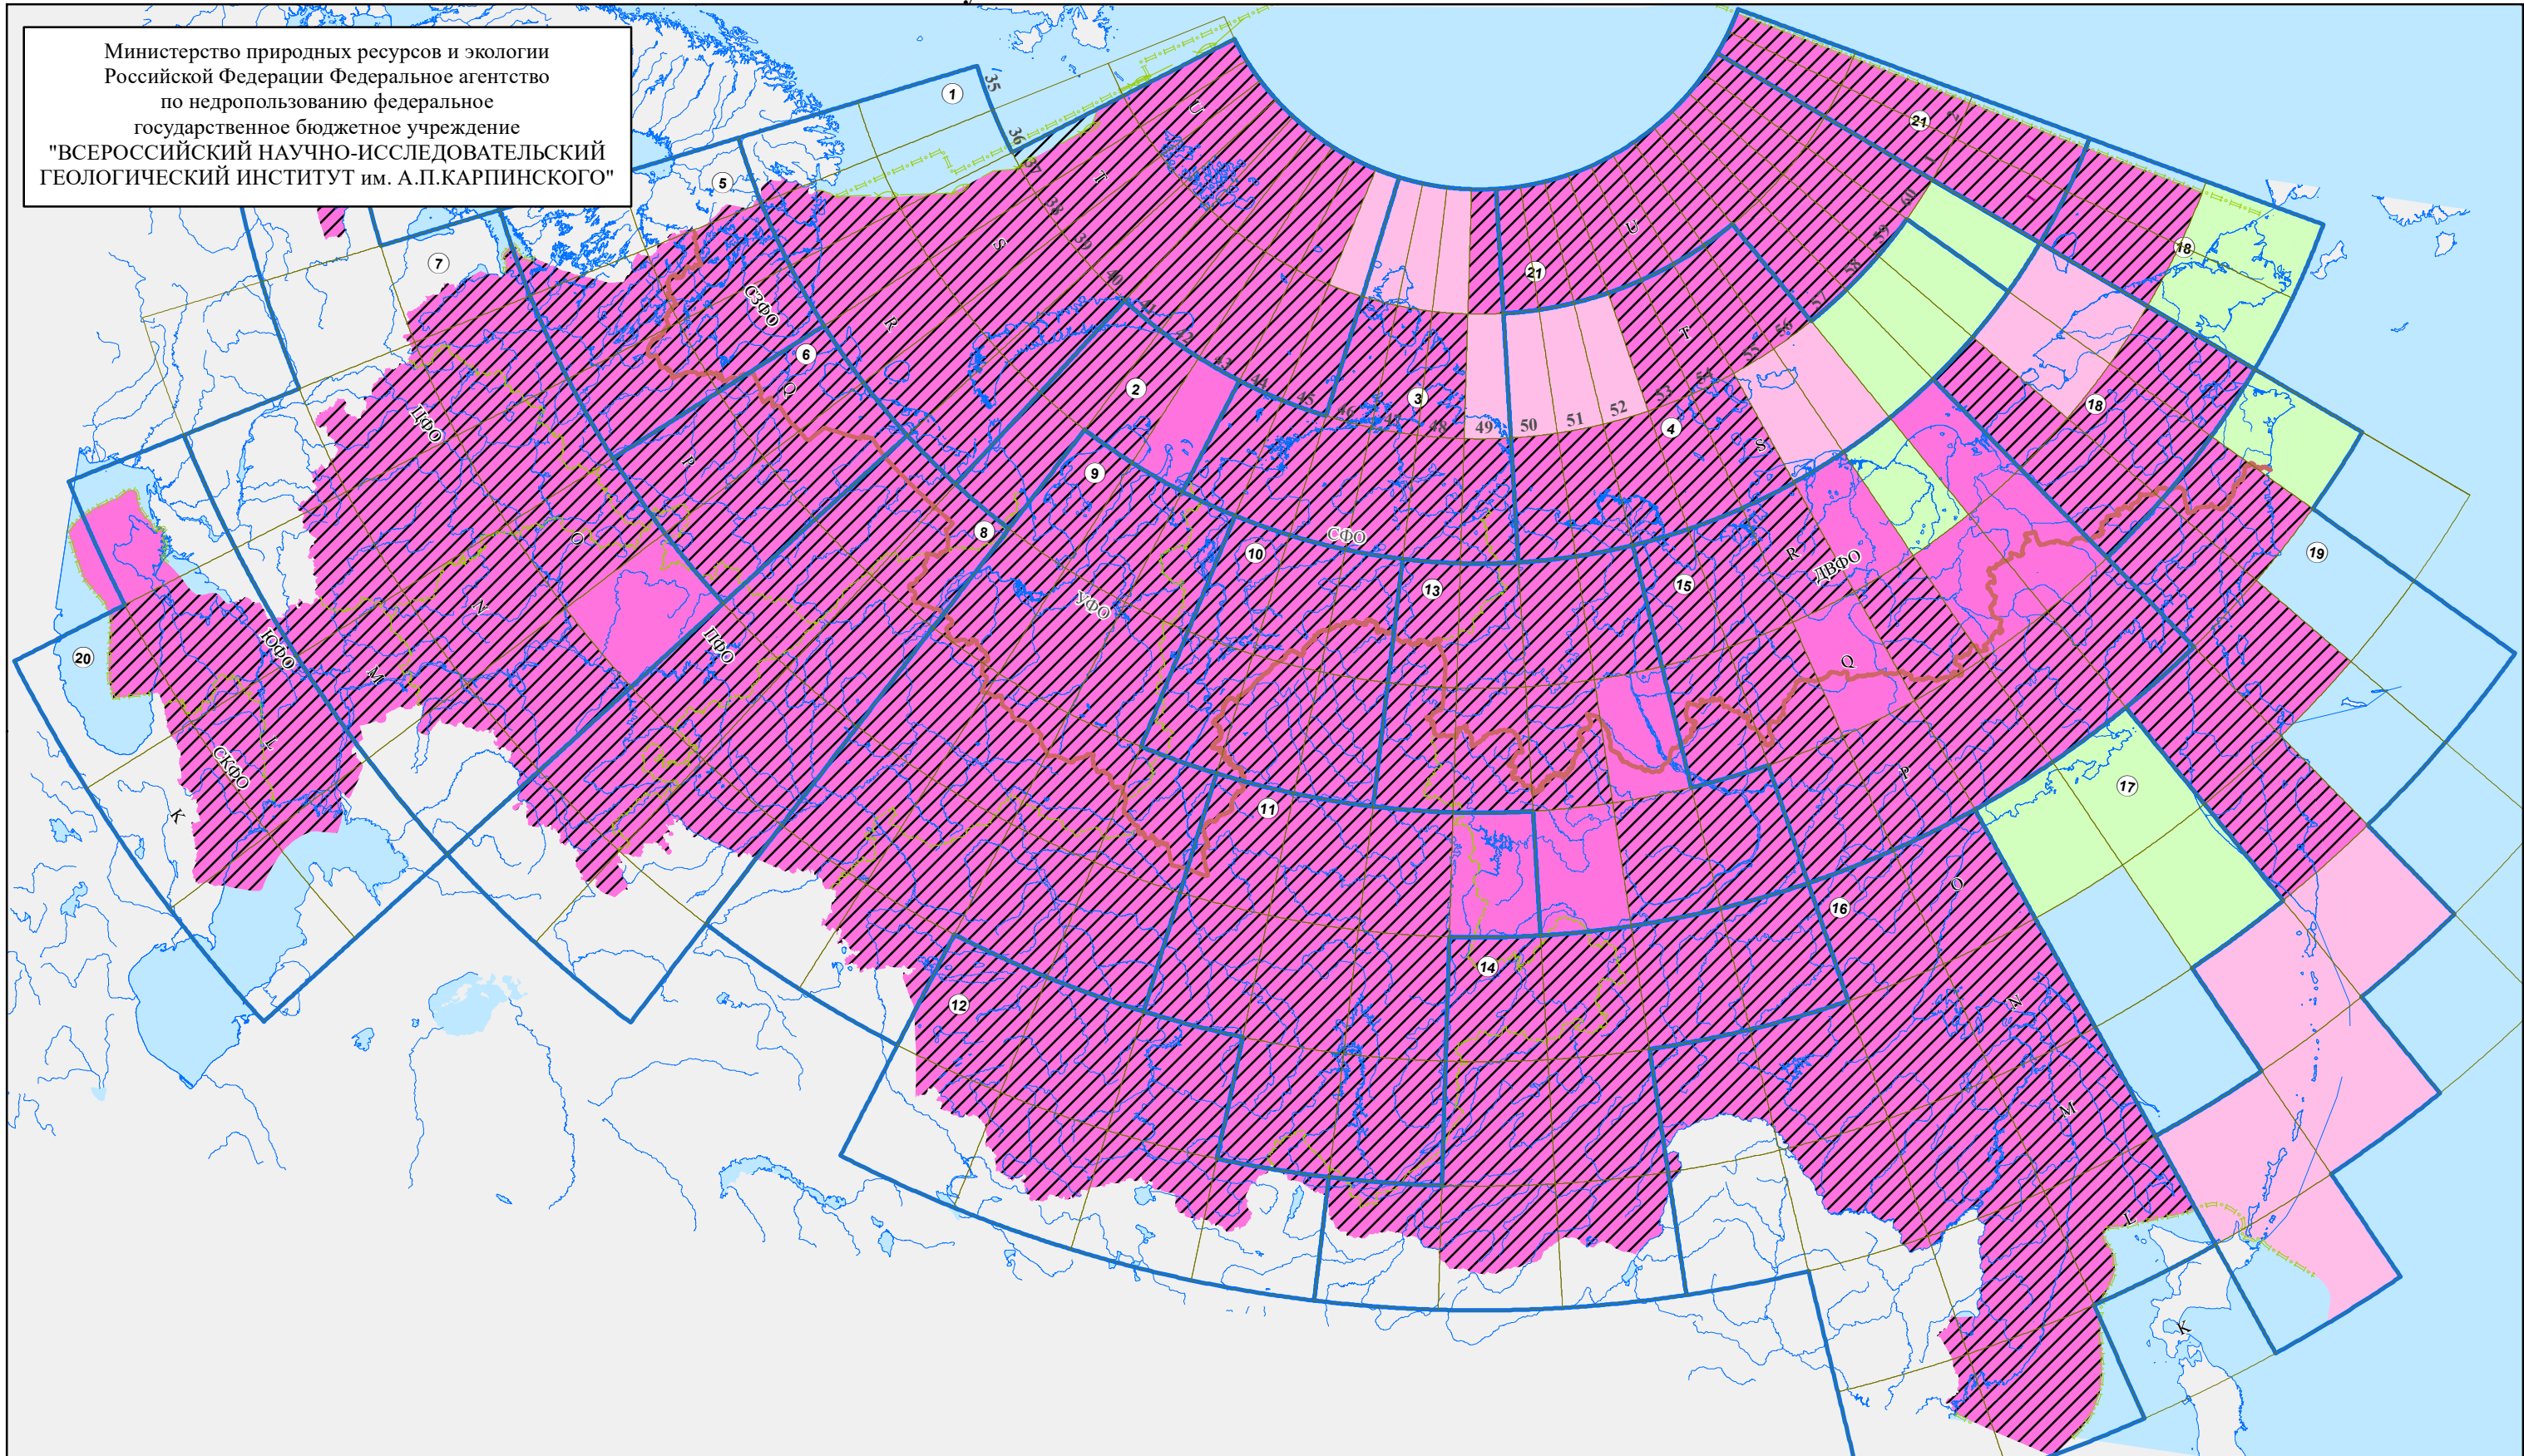

Карта подготовлена ФГБУ «Всероссийский научно-исследовательский геологический институт им. А.П. Карпинского» в рамках выполнения Государственного задания Федерального агентства по недропользованию от 27.12.2023 № 049-00003-24-00

Масштаб 1 : 22 500 000

Условные обозначения

ГСК-2011. Проекция равнопромежуточная коническая. Осевой меридиан 110°

## ГИДРОГРАФИЯ:

- Океаны, моря, озера, водохранилища
- Речная сеть
- Береговая линия

## СПИСОК СЕРИЙНЫХ ЛЕГЕНД

- |                                    |                            |
|------------------------------------|----------------------------|
| 1 – Северо-Карско-Баренцевоморская | 11 – Ангаро-Енисейская     |
| 2 – Южно-Карская                   | 12 – Алтае-Саянская        |
| 3 – Таймырско-Североземельская     | 13 – Анабаро-Вилюйская     |
| 4 – Лаптево-Сибироморская          | 14 – Аладоно-Забайкальская |
| 5 – Балтийская                     | 15 – Верхояно-Колымская    |
| 6 – Мезенская                      | 16 – Дальневосточная       |
| 7 – Центрально-Европейская         | 17 – Охотоморская          |
| 8 – Уральская                      | 18 – Чукотская             |
| 9 – Западно-Сибирская              | 19 – Корякско-Курильская   |
| 10 – Норильская                    | 20 – Скифская              |
|                                    | 21 – Океанская             |