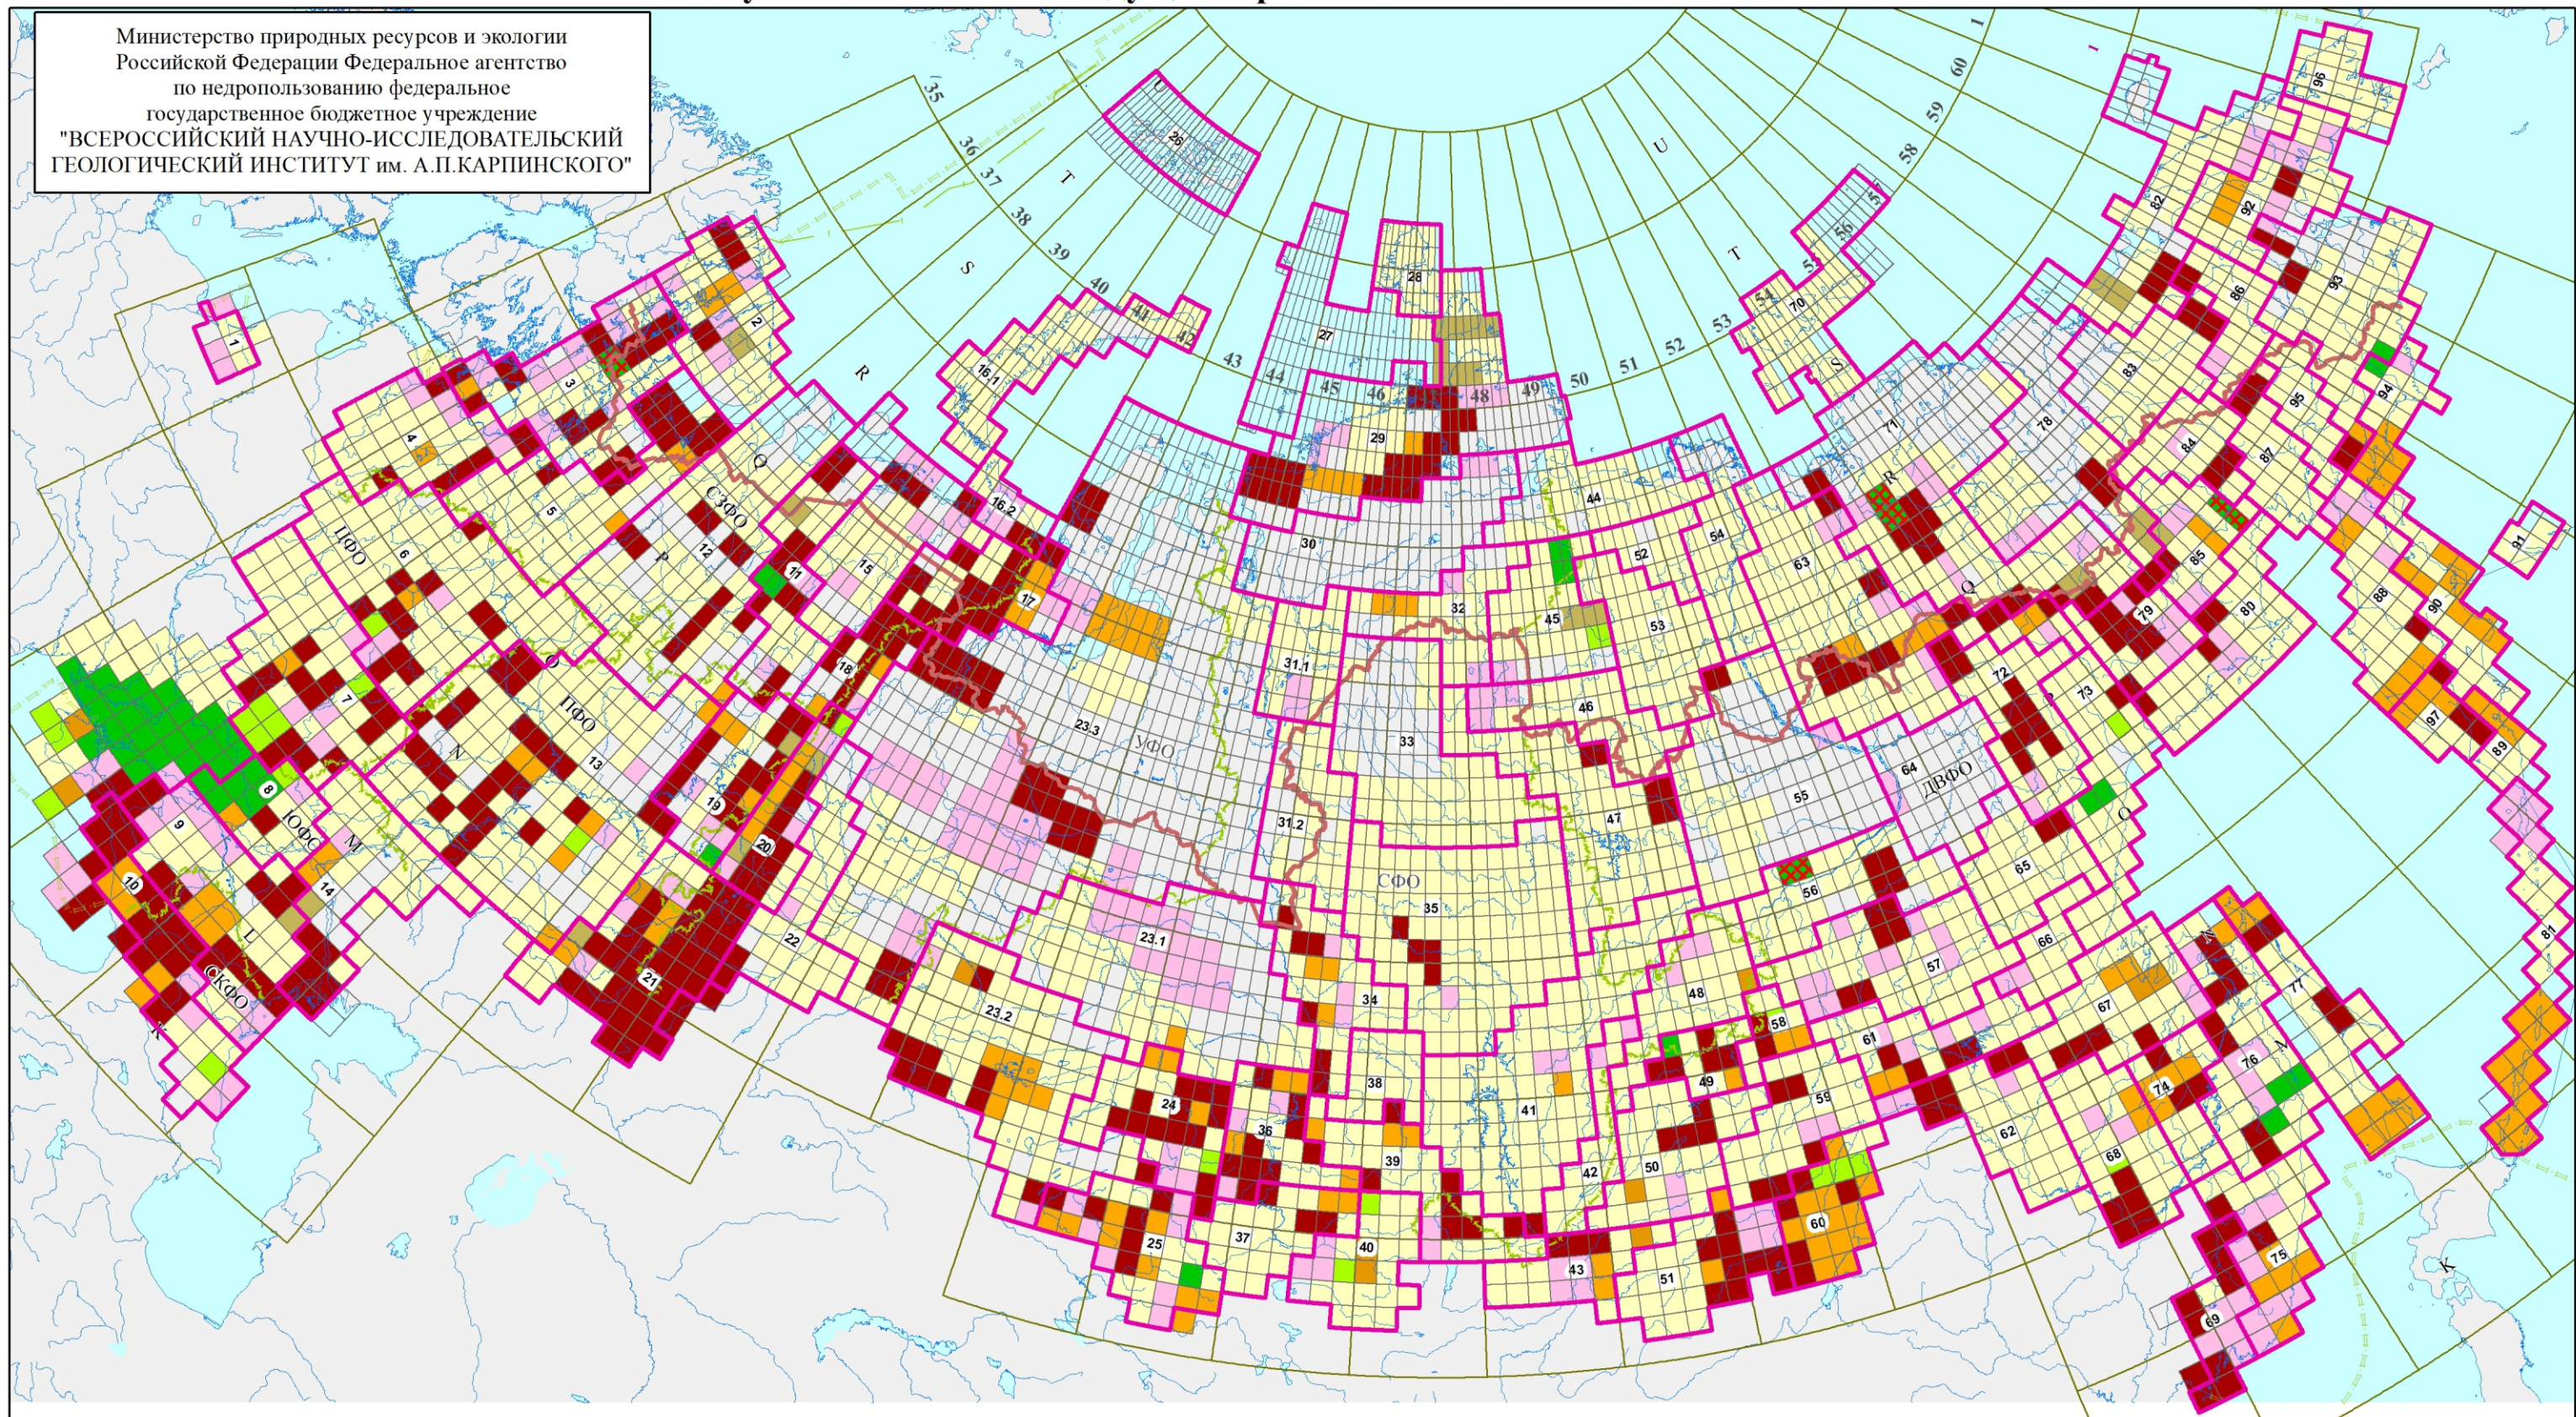

Схема изученности ГК-200 и ведущихся работ по состоянию на 01.09.2024 г.

Министерство природных ресурсов и экологии
Российской Федерации Федеральное агентство
по недропользованию федеральное
государственное бюджетное учреждение
"ВСЕРОССИЙСКИЙ НАУЧНО-ИССЛЕДОВАТЕЛЬСКИЙ
ГЕОЛОГИЧЕСКИЙ ИНСТИТУТ им. А.П.КАРПИНСКОГО"

Границы серийных легенд

- 1 Калининградская
- 2 Кольская
- 3 Карельская
- 4 Ильменская
- 5 Онежская
- 6 Московская
- 7 Воронежская
- 8 Донецкая
- 9 Кавказская
- 10 Тиманская
- 11 Мезенская
- 12 Средневожская
- 13 Нижневожская
- 14 Кузбасская
- 15 Печерская
- 16.1 Ново-Земельская
- 16.2 Вайгачско-Пайхойская
- 17 Полярно-Уральская
- 18 Северо-Уральская
- 19 Пермская
- 20 Среднеуральская
- 21 Южно-Уральская
- 22 Зауральская
- 23.1 Западно-Сибирская серия, Тюменско-Салехардская подсерия
- 23.2 Западно-Сибирская серия, Обская подсерия
- 23.3 Западно-Сибирская серия, Омско-Кулундинская подсерия
- 24 Кузбасская
- 25 Горно-Алтайская