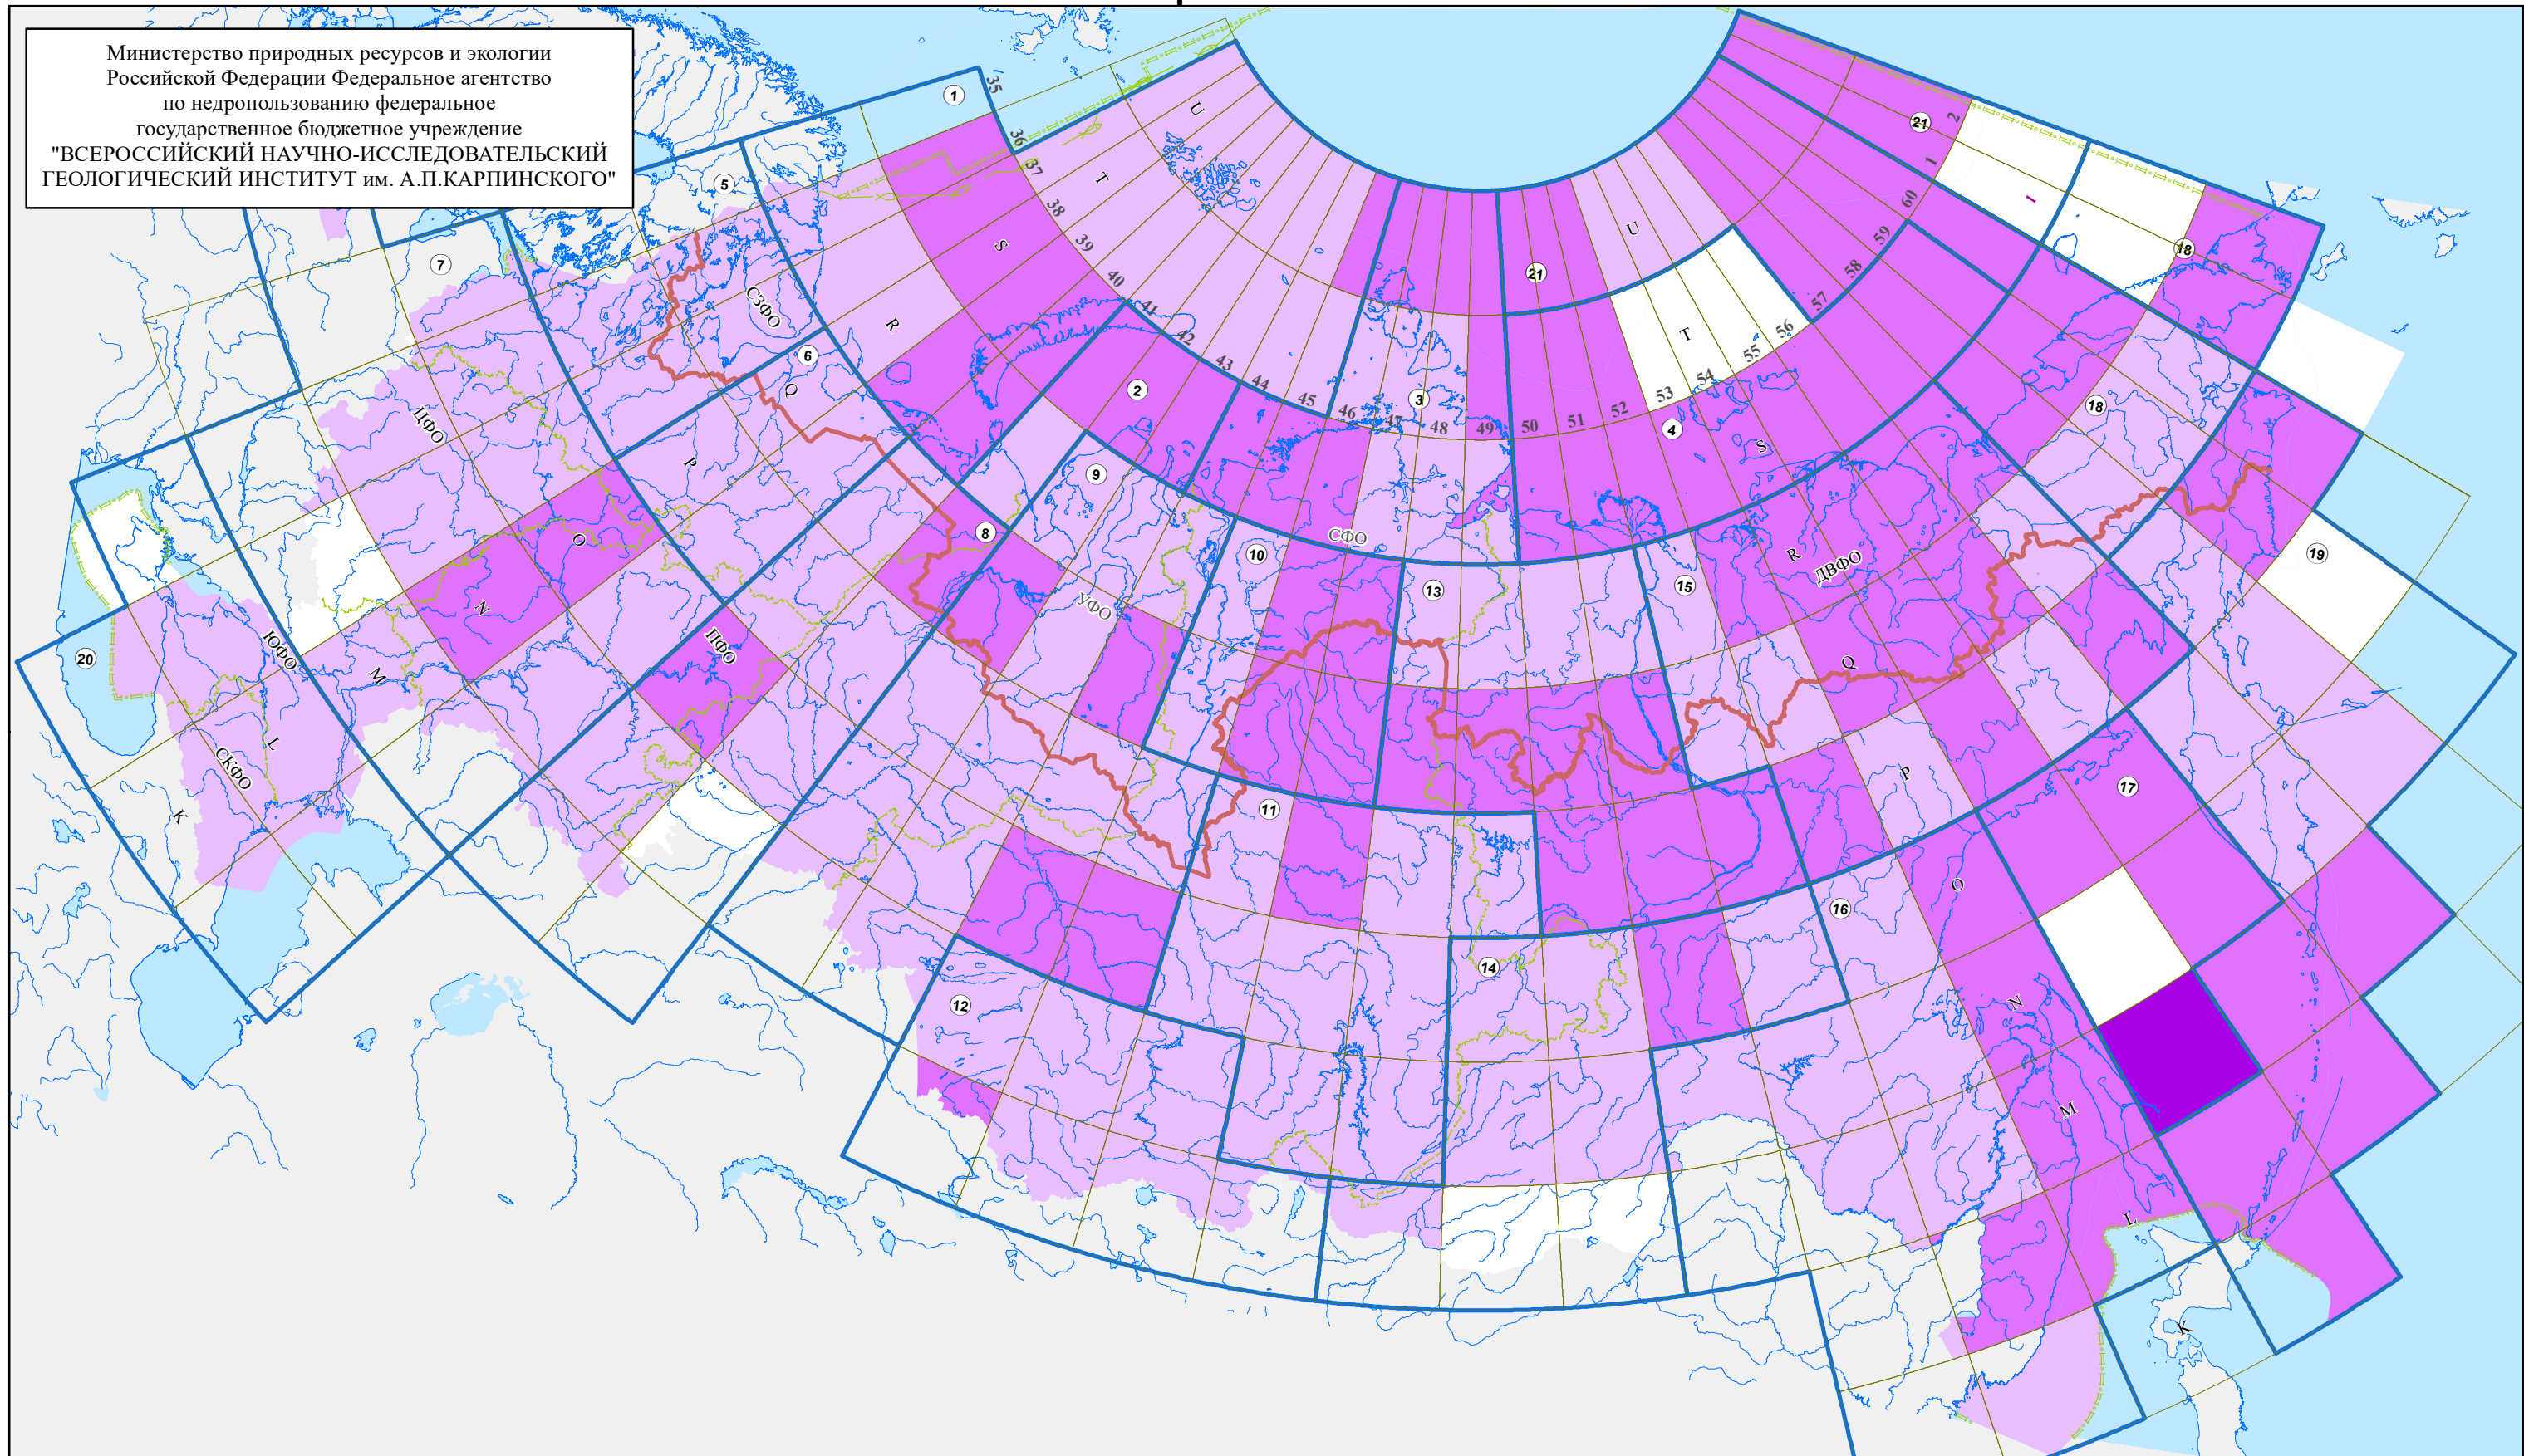

Карта подготовлена ФГБУ «Всероссийский научно-исследовательский геологический институт им. А.П. Карпинского» в рамках выполнения Государственного задания Федерального агентства по недропользованию от 27.12.2023 № 049-00003-24-00

в 2024 г.

ГИДРОГРАФИЯ:

Океаны, моря, озера, водохранилища

Речная сеть

Береговая линия

ГРАНИЦЫ:

сухопутная граница Арктической зоны РФ

полярных владений РФ\*

между федеральными округами

линия разграничения морских пространств Норвегии и Российской Федерации\*\*

\* по постановлению Президиума ЦИК СССР от 15.04.1926 "Об объявлении территории Союза ССР земель и островов, расположенных в Северном Ледовитом океане" и другим актам СССР

Границы серийных легенд