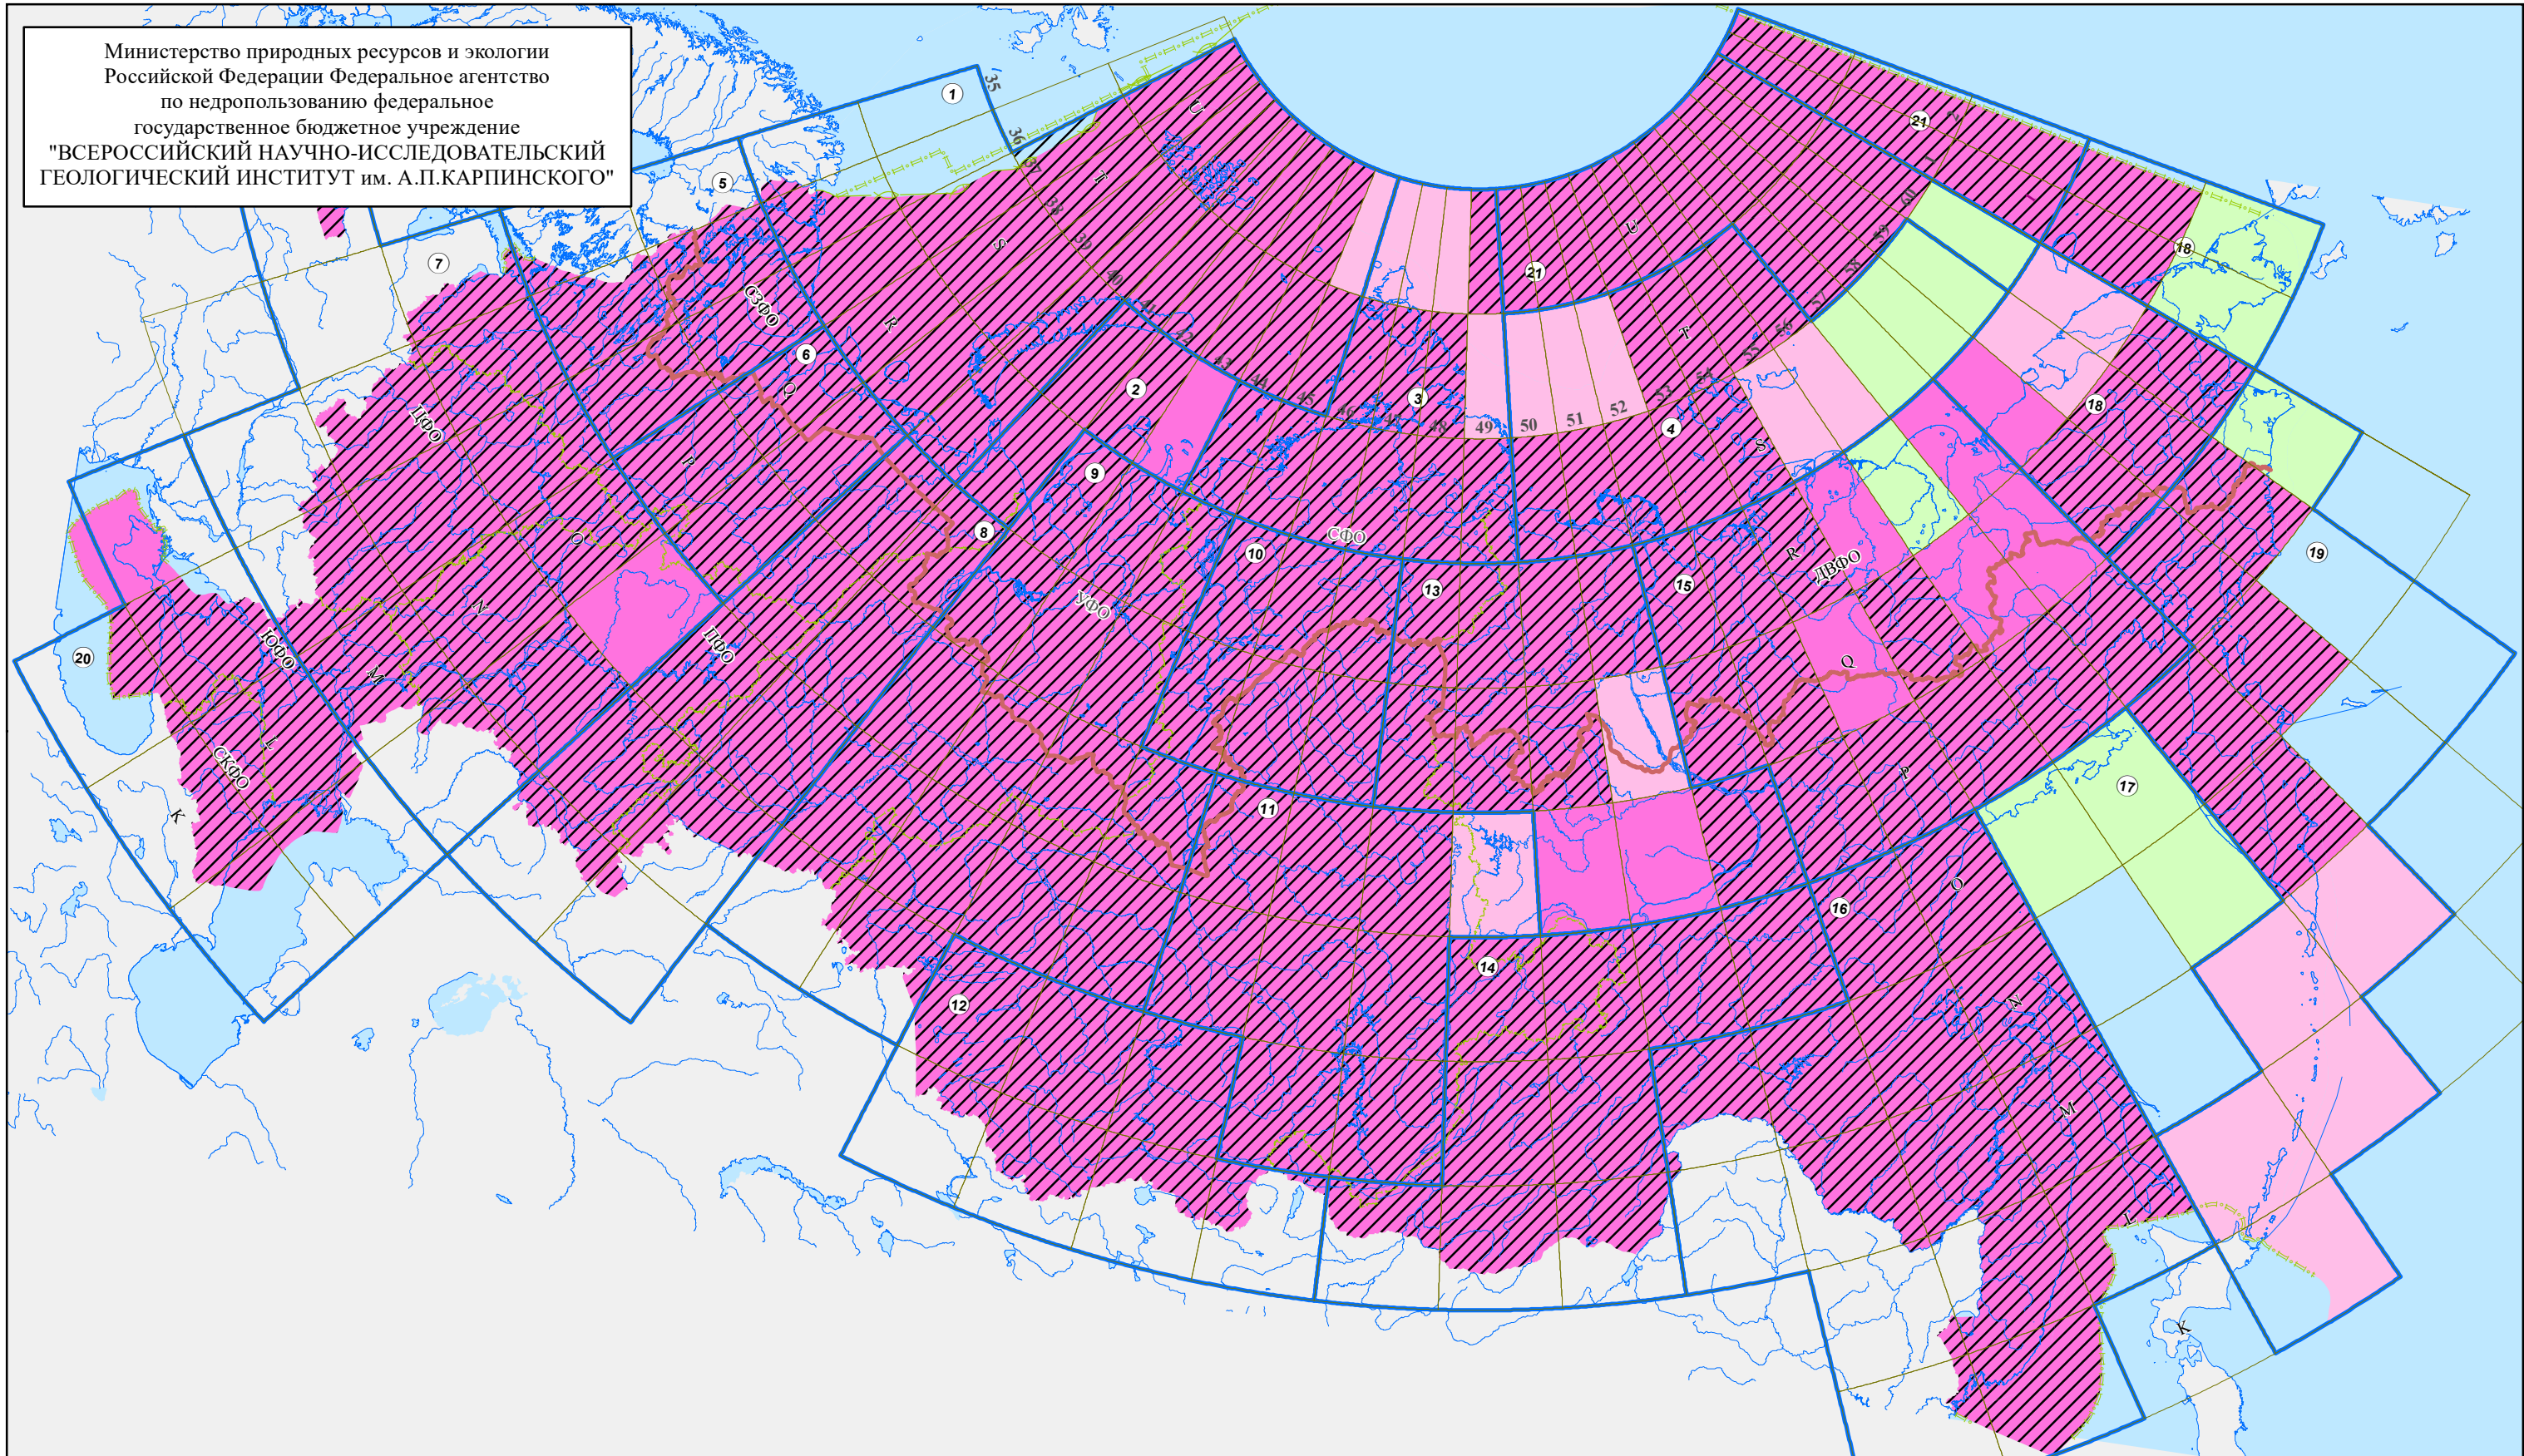

Схема изученности ГК-1000/3 по состоянию на 15.06.2024 г.

Министерство природных ресурсов и экологии
Российской Федерации Федеральное агентство
по недропользованию федеральное
государственное бюджетное учреждение
"ВСЕРОССИЙСКИЙ НАУЧНО-ИССЛЕДОВАТЕЛЬСКИЙ
ГЕОЛОГИЧЕСКИЙ ИНСТИТУТ им. А.П.КАРПИНСКОГО"

Карта подготовлена ФГБУ «Всероссийский научно-исследовательский геологический институт им. А.П. Карпинского» в рамках выполнения Государственного задания Федерального агентства по недропользованию от 27.12.2023 № 049-00003-24-00

Масштаб 1 : 22 500 000

Условные обозначения

ГСК-2011. Проекция равнопромежуточная коническая. Осевой меридиан 110°

1. **ЛИСТЫ ГОСГЕОЛКАРТЫ - 1000/3**
2. подготовленные к изданию, апробированы НРС
   - подготовленные к изданию, находящиеся на рассмотрении НРС
   - составлены авторские варианты
   - изданные

1. **ГИДРОГРАФИЯ:**
2. Океаны, моря, озера, водохранилища
   - Речная сеть
   - Береговая линия

1. **ГРАНИЦЫ:**
2. сухопутная граница Арктической зоны РФ
   - полярных владений РФ*
   - между федеральными округами
   - линия разграничения морских пространств Норвегии и Российской Федерации**

* по постановлению Президиума ЦИК СССР от 15.04.1926 "Об объявлении территории Союза ССР земель и островов, расположенных в Северном Ледовитом океане" и другим актам СССР

** по договору между Королевством Норвегия и Российской Федерацией от 15.09.2010

СПИСОК СЕРИЙНЫХ ЛЕГЕНД

1 – Северо-Карско-Баренцевоморская	11 – Ангаро-Енисейская
2 – Южно-Карская	12 – Алтае-Саянская
3 – Таймырско-Североземельская	13 – Анабаро-Вилюйская
4 – Лайтвео-Сибироморская	14 – Адано-Забайкальская
5 – Балтийская	15 – Верхояно-Колымская
6 – Мезенская	16 – Дальневосточная
7 – Центрально-Европейская	17 – Охотоморская
8 – Уральская	18 – Чукотская
9 – Западно-Сибирская	19 – Корякско-Курильская
10 – Норильская	20 – Скифская
	21 – Океанская

1. Границы серийных легенд