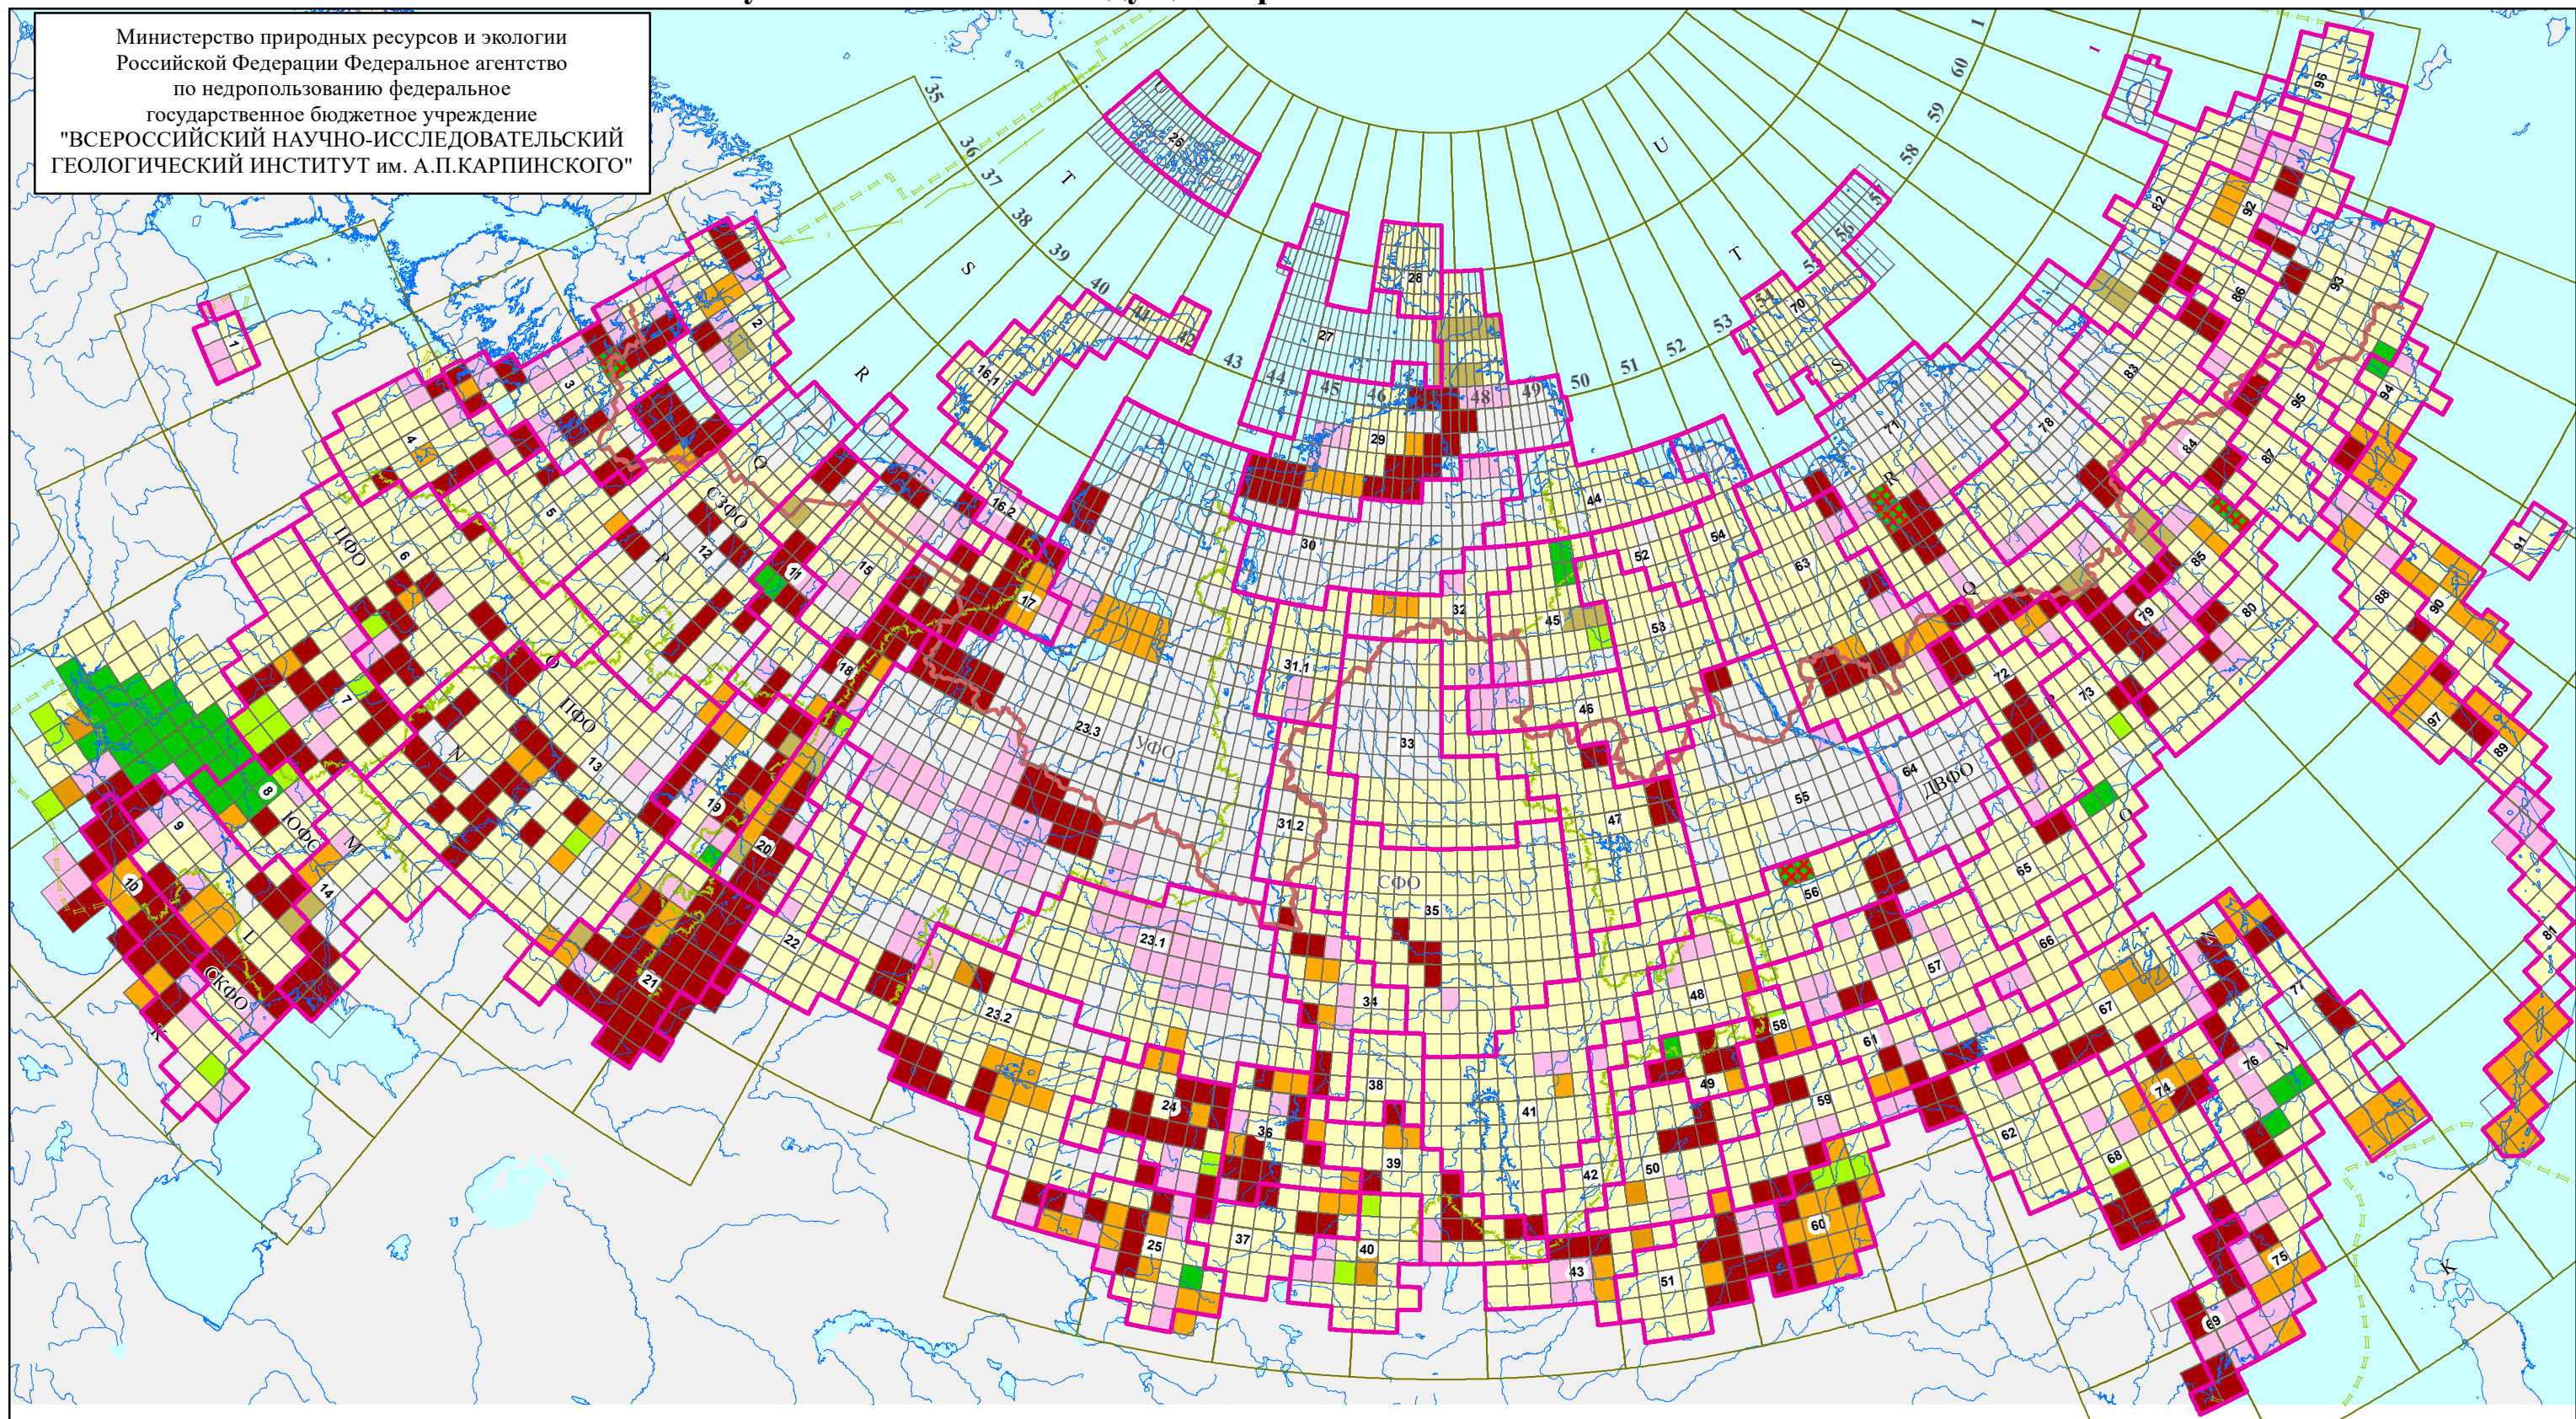

# Схема изученности ГК-200 и ведущихся работ по состоянию на 15.06.2024 г.

Министерство природных ресурсов и экологии  
Российской Федерации Федеральное агентство  
по недропользованию федеральное  
государственное бюджетное учреждение  
"ВСЕРОССИЙСКИЙ НАУЧНО-ИССЛЕДОВАТЕЛЬСКИЙ  
ГЕОЛОГИЧЕСКИЙ ИНСТИТУТ им. А.П.КАРПИНСКОГО"

Границы серийных легенд

- 1 Калининградская
- 2 Кольская
- 3 Карельская
- 4 Ильменская
- 5 Онежская
- 6 Московская
- 7 Воронежская
- 8 Донецкая
- 9 Кавказская
- 10 Тиманская
- 11 Мезенская
- 12 Средневожская
- 13 Нижневожская
- 14 Печерская
- 15 Печерская
- 16.1 Ново-Земельская
- 16.2 Вайгачско-Пайхойская
- 17 Полярно-Уральская
- 18 Северо-Уральская
- 19 Пермская
- 20 Среднеуральская
- 21 Южно-Уральская
- 22 Зауральская
- 23.1 Западно-Сибирская серия,
- 23.2 Западно-Сибирская серия,
- 23.3 Западно-Сибирская серия,
- 24 Кузбасская
- 25 Горно-Алтайская

СПИСОК СЕРИЙНЫХ ЛЕГЕНД

- 39 Восточно-Саянская
- 40 Верхне-Енисейская
- 41 Ангарская
- 42 Прибайкальская
- 43 Селенгинская
- 44 Оленевская
- 45 Анабарская
- 46 Мархинская
- 47 Верхне-Видлюйская
- 48 Бодайбинская
- 49 Муйская
- 50 Баргузино-Витимская
- 51 Даурская
- 52 Удзинская
- 53 Суханская
- 54 Нижнеленская
- 55 Нижневилюйская
- 56 Амгинская
- 57 Алданская
- 58 Удоканская
- 59 Олекминская
- 60 Приаргунская
- 61 Становая
- 62 Зейская
- 63 Верхоянская
- 64 Нижнеамгинская
- 65 Учуро-Майская
- 66 Джугджурская
- 67 Тугурская
- 68 Буренская
- 69 Ханкайская
- 70 Новосибирских островов
- 71 Яно-Индигирская
- 72 Юдомская
- 73 Охотская
- 74 Комсомольская
- 75 Южно-Сихотэ-Алиньская
- 76 Николаевская
- 77 Сахалинская
- 78 Колымская
- 79 Неро-Бахапчинская
- 80 Магаданская
- 81 Курильская
- 82 Апоиско-Чаунская
- 83 Олойская
- 84 Омолонская
- 85 Сутойская
- 86 Анадырская
- 87 Гижигинская
- 88 Западно-Камчатская
- 89 Южно-Камчатская
- 90 Восточно-Камчатская
- 91 Командорская
- 92 Пыкараамская
- 93 Корьянская
- 94 Олоторская
- 95 Пенжинская
- 96 Чукотская
- 97 Хангарская