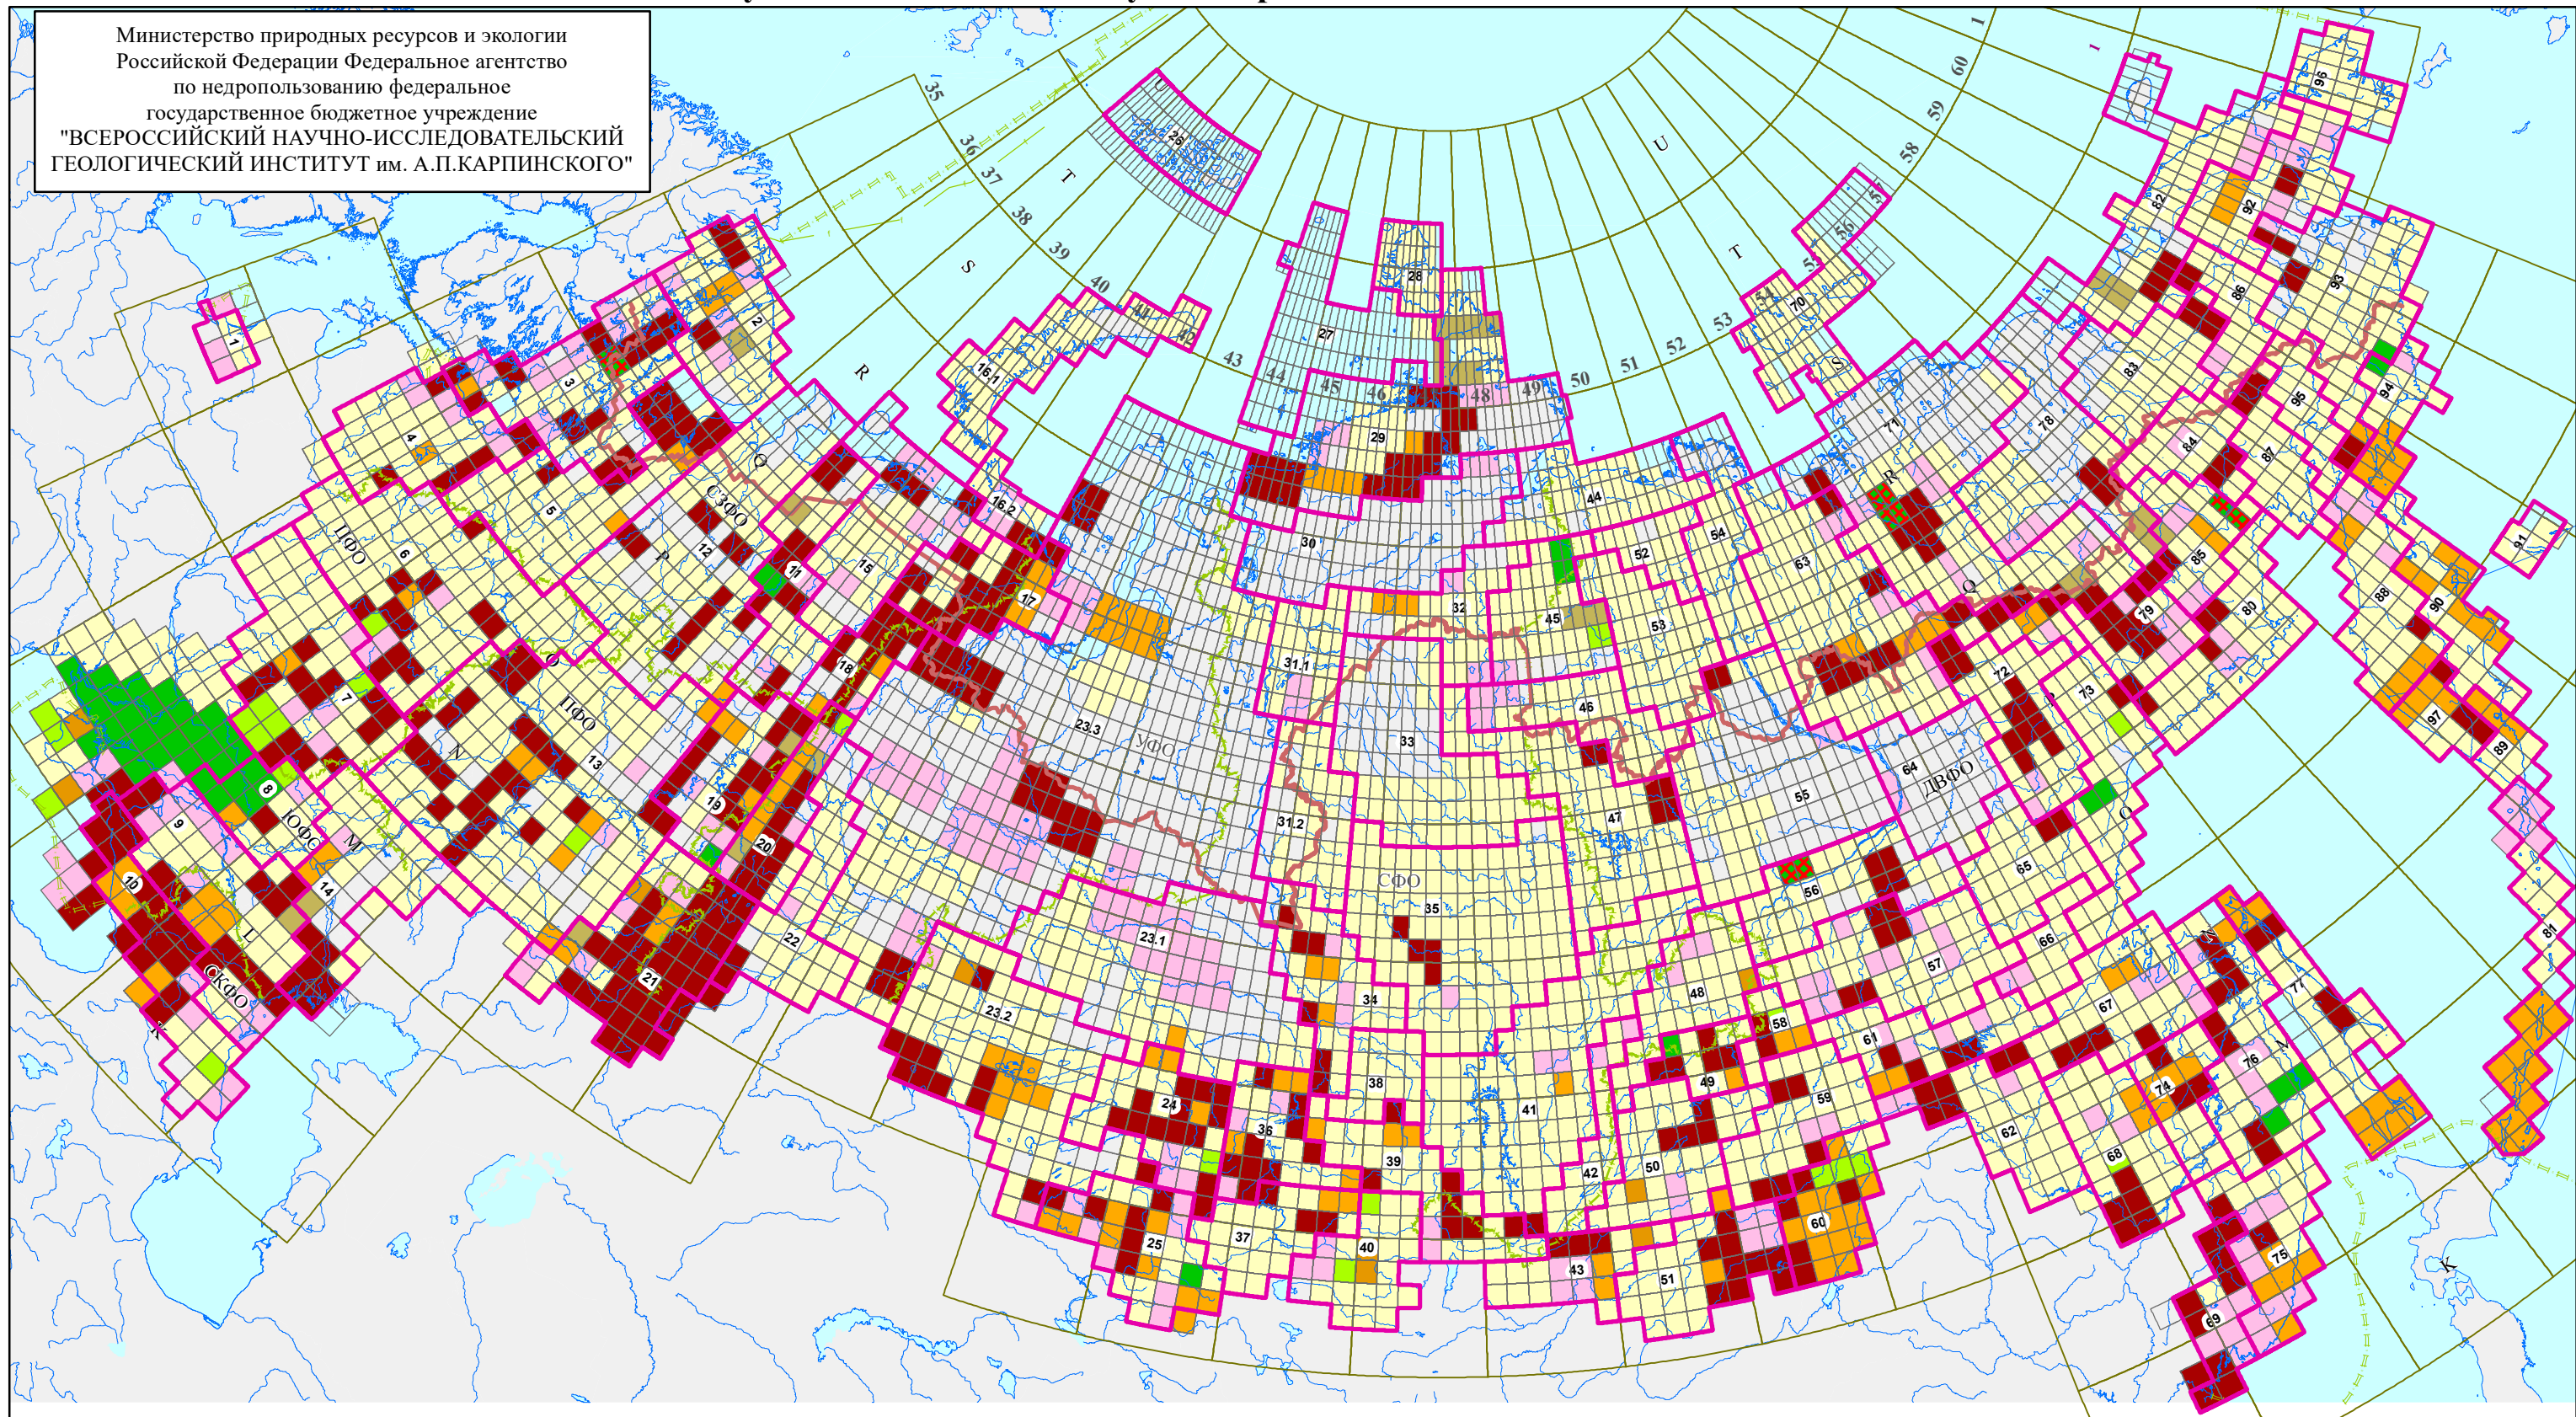

Схема изученности ГК-200 и ведущихся работ по состоянию на 15.12.2024 г.

Министерство природных ресурсов и экологии
Российской Федерации Федеральное агентство
по недропользованию федеральное
государственное бюджетное учреждение
"ВСЕРОССИЙСКИЙ НАУЧНО-ИССЛЕДОВАТЕЛЬСКИЙ
ГЕОЛОГИЧЕСКИЙ ИНСТИТУТ им. А.П.КАРПИНСКОГО"

Границы серийных легенд

- | | |
|-------------------|-------------------------------|
| 1 Калининградская | 16.1 Ново-Земельская |
| 2 Кольская | 16.2 Вайгачско-Пайхойская |
| 3 Карельская | 17 Полярно-Уральская |
| 4 Ильменская | 18 Северо-Уральская |
| 5 Онежская | 19 Пермская |
| 6 Московская | 20 Среднеуральская |
| 7 Воронежская | 21 Южно-Уральская |
| 8 Донецкая | 22 Зауральская |
| 9 Кавказская | 23.1 Западно-Сибирская серия, |
| 10 Саянская | 23.2 Западно-Сибирская серия, |
| 11 Тиманская | 23.3 Западно-Сибирская серия, |
| 12 Мезенская | 24 Кузбасская |
| 13 Средневожжская | 25 Горно-Алтайская |
| 14 Нижневожжская | |
| 15 Печерская | |