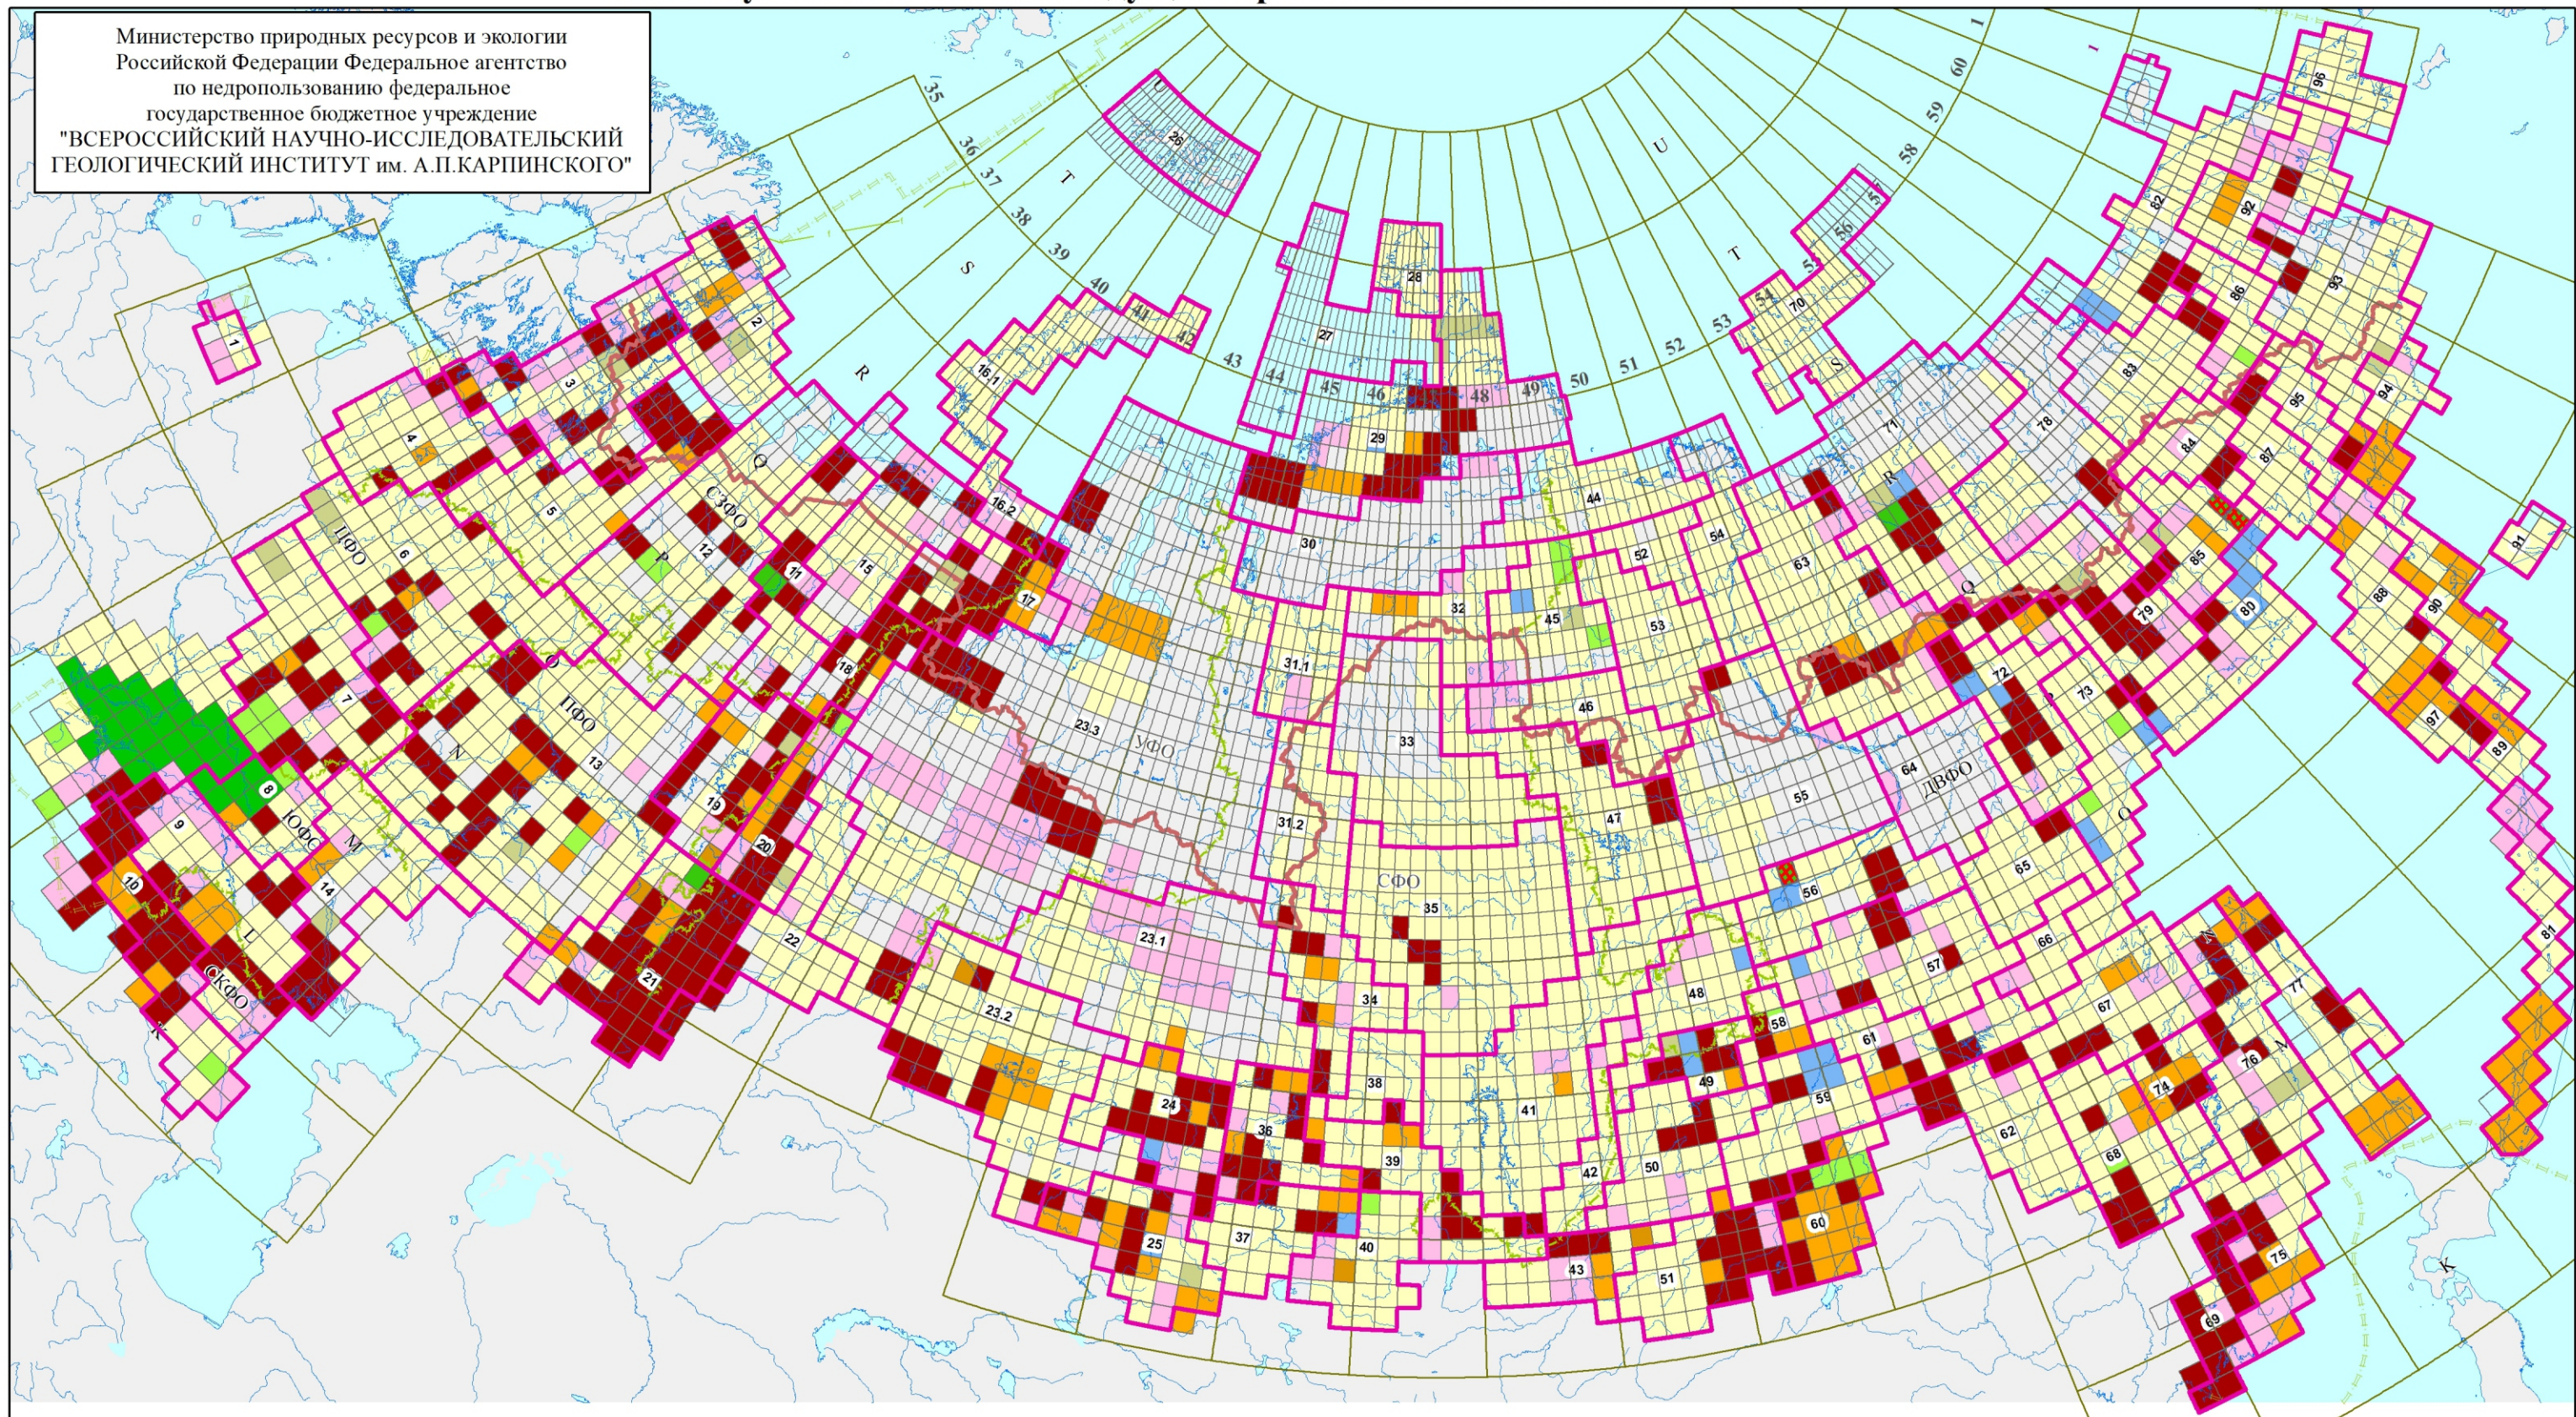

# Схема изученности ГК-200 и ведущихся работ по состоянию на 15.03.2025 г.

Министерство природных ресурсов и экологии  
Российской Федерации Федеральное агентство  
по недропользованию федеральное  
государственное бюджетное учреждение  
"ВСЕРОССИЙСКИЙ НАУЧНО-ИССЛЕДОВАТЕЛЬСКИЙ  
ГЕОЛОГИЧЕСКИЙ ИНСТИТУТ им. А.П.КАРПИНСКОГО"

Карта подготовлена ФГБУ "Всероссийский научно-исследовательский геологический институт им. А.П. Карпинского"

Масштаб 1 : 20 500 000  
Условные обозначения

ГСК-2011. Проекция равнопромежуточная коническая.  
Осевой меридиан 100°

- 16.1 Ново-Земельская  
16.2 Вайгачско-Пайхойская  
17 Полярно-Уральская  
18 Северо-Уральская  
19 Пермская  
20 Среднеуральская  
21 Южно-Уральская  
22 Завральская  
23.1 Западно-Сибирская серия, Тюменско-Салехардская подсерия  
23.2 Западно-Сибирская серия, Обская подсерия  
23.3 Западно-Сибирская серия, Омско-Кулундинская подсерия  
24 Кузбасская  
25 Горно-Алтайская

- 26 О-вов Земля Франца Иосифа  
27 Островная  
28 Октябрьская  
29 Таймырская  
30 Хатангская  
31.1 Игарско-Норильская  
31.2 Туруханско-Бахтинская  
32 Маймеча-Котуйская  
33 Пutorанская  
34 Енисейская  
35 Тунгусская  
36 Минусинская  
37 Западно-Саянская  
38 Чаунская