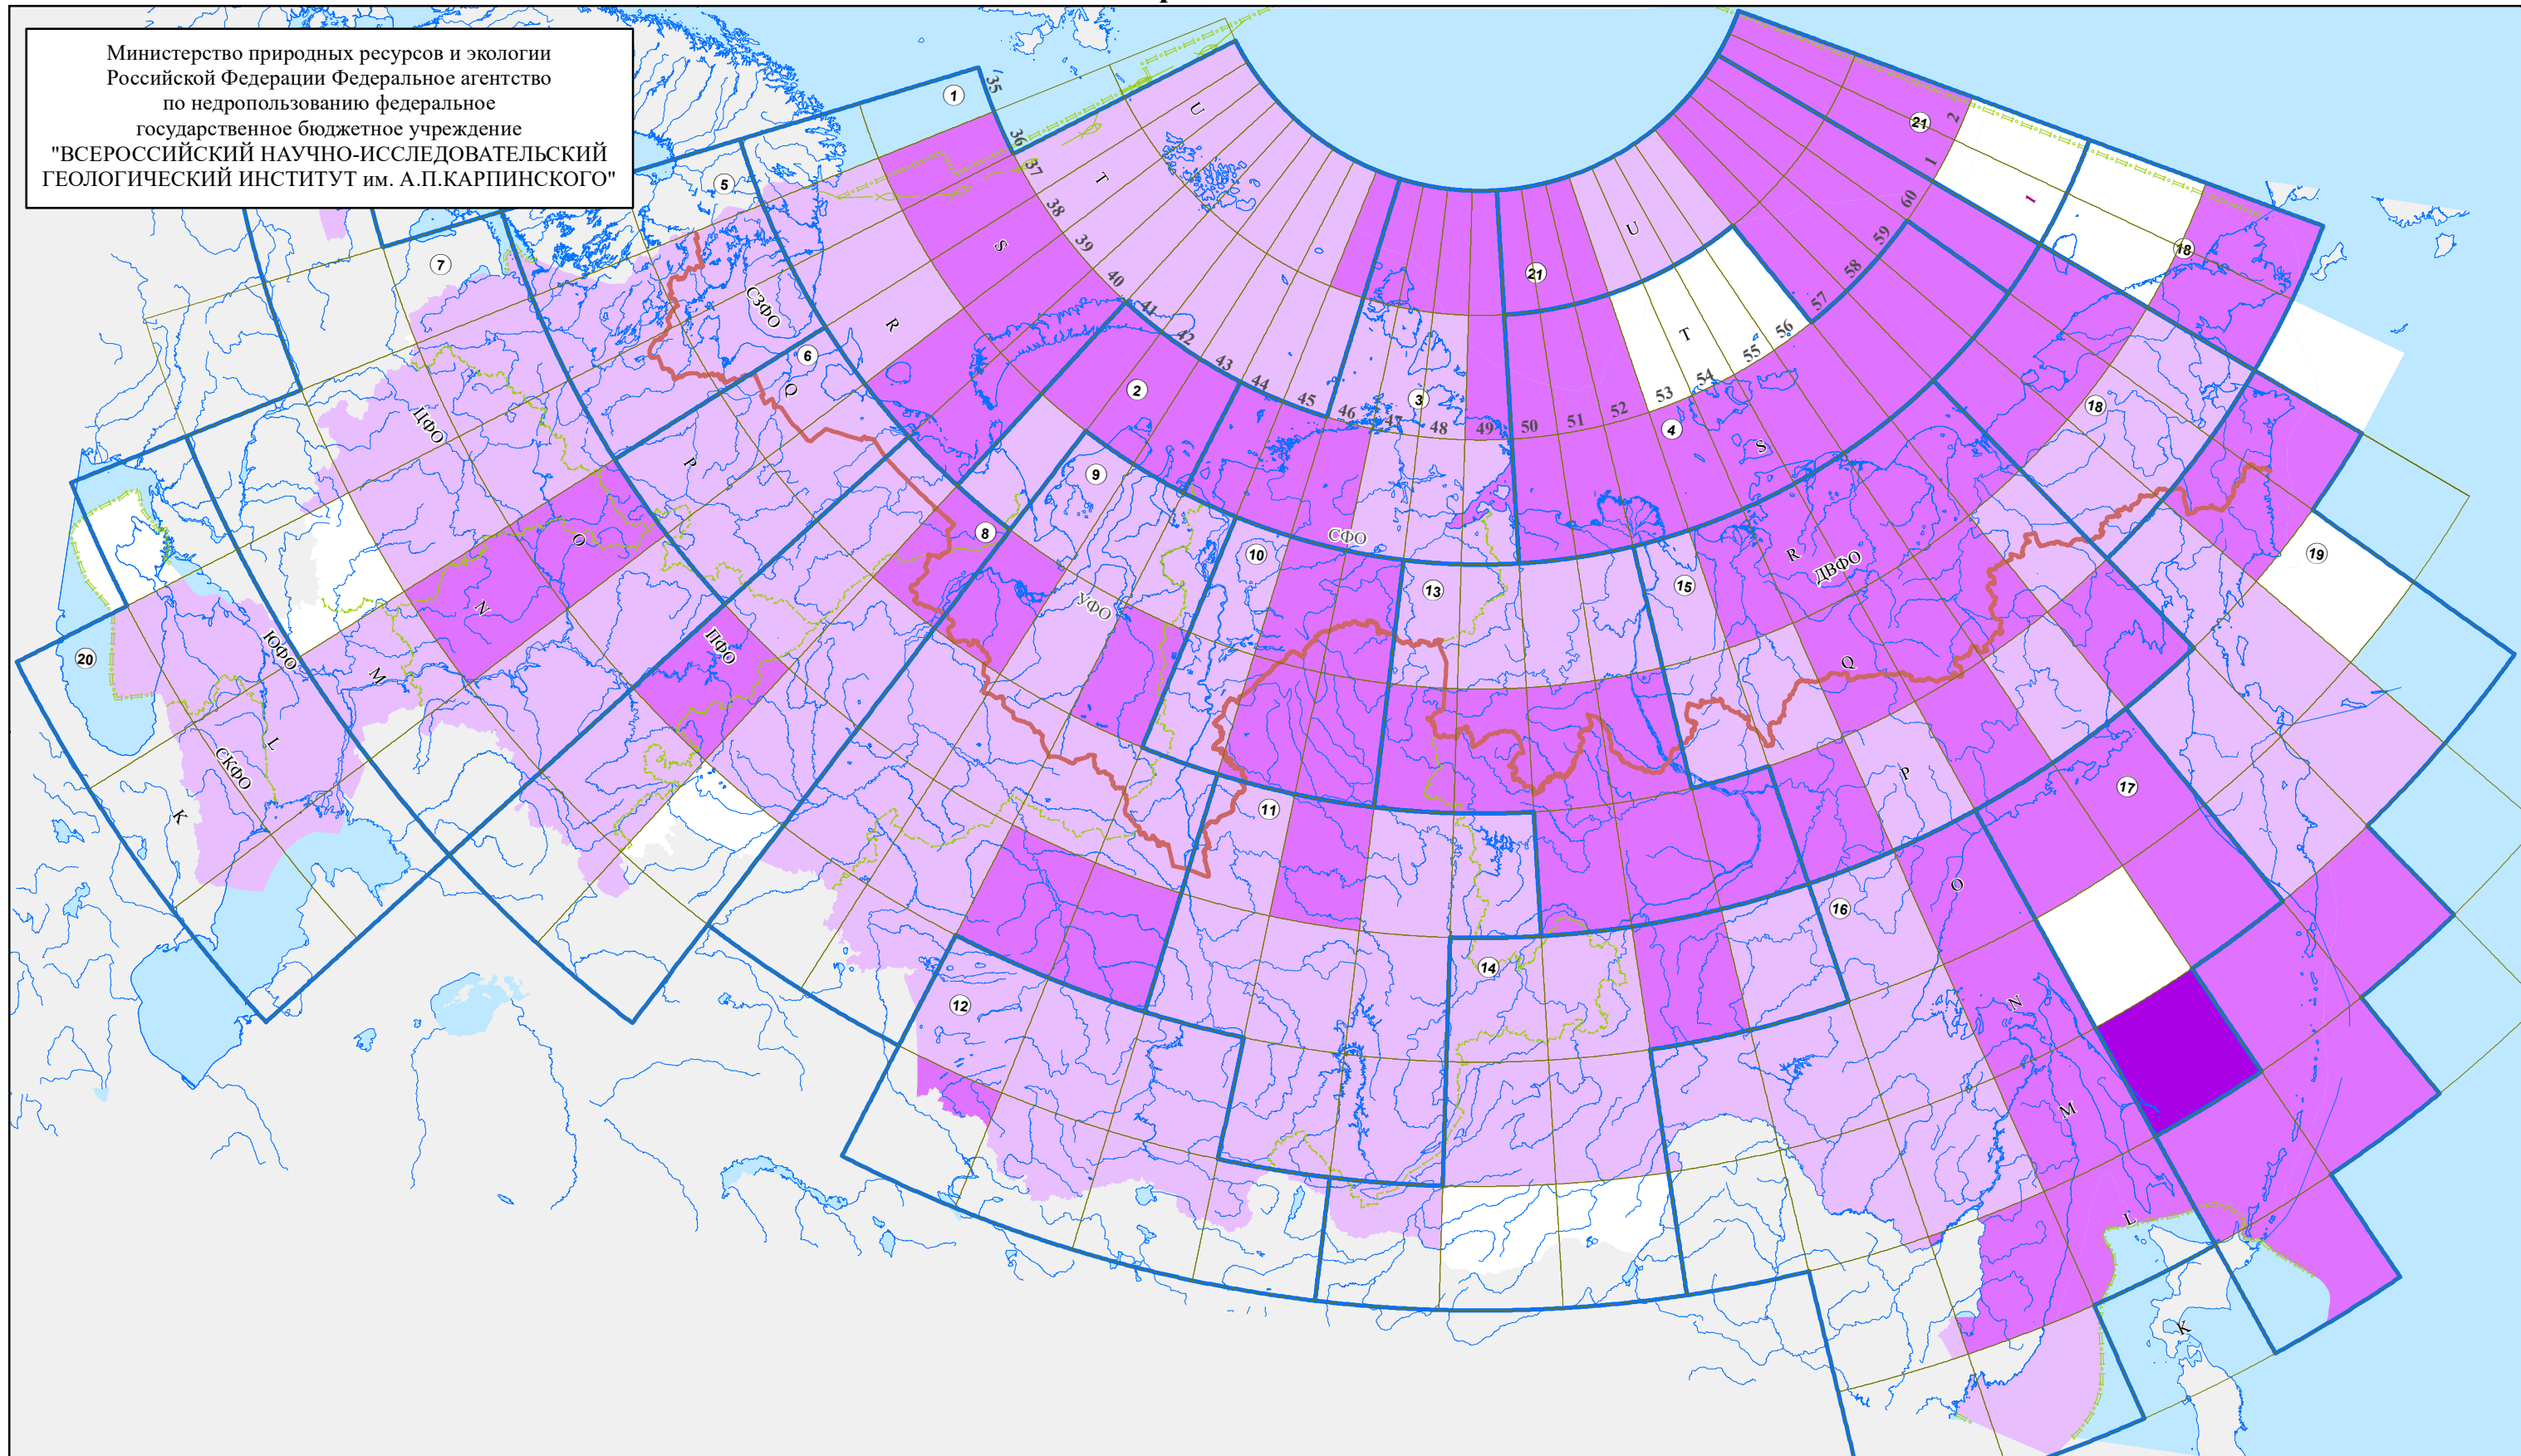

Карта подготовлена ФГБУ «Всероссийский научно-исследовательский геологический институт им. А.П. Карпинского» в рамках выполнения Государственного задания Федерального агентства по недропользованию от 27.12.2023 № 049-00003-24-00

ГИДРОГРАФИЯ:

- Океаны, моря, озера, водохранилища
- Речная сеть
- Береговая линия

ГРАНИЦЫ:

- сухопутная граница Арктической зоны РФ
- полярных владений РФ\*
- между федеральными округами
- линия разграничения морских пространств Норвегии и Российской Федерации\*\*

СПИСОК СЕРИЙНЫХ ЛЕГЕНД

- |                                    |                            |
|------------------------------------|----------------------------|
| 1 – Северо-Карско-Баренцевоморская | 11 – Ангаро-Енисейская     |
| 2 – Южно-Карская                   | 12 – Алтае-Саянская        |
| 3 – Таймырско-Североземельская     | 13 – Анабаро-Вилюйская     |
| 4 – Лаптево-Сибироморская          | 14 – Аладино-Забайкальская |
| 5 – Балтийская                     | 15 – Верхояно-Колымская    |
| 6 – Мезенская                      | 16 – Дальневосточная       |
| 7 – Центрально-Европейская         | 17 – Охотоморская          |
| 8 – Уральская                      | 18 – Чукотская             |
| 9 – Западно-Сибирская              | 19 – Корякско-Курильская   |
| 10 – Норильская                    | 20 – Скифская              |
|                                    | 21 – Океанская             |

Границы серийных легенд