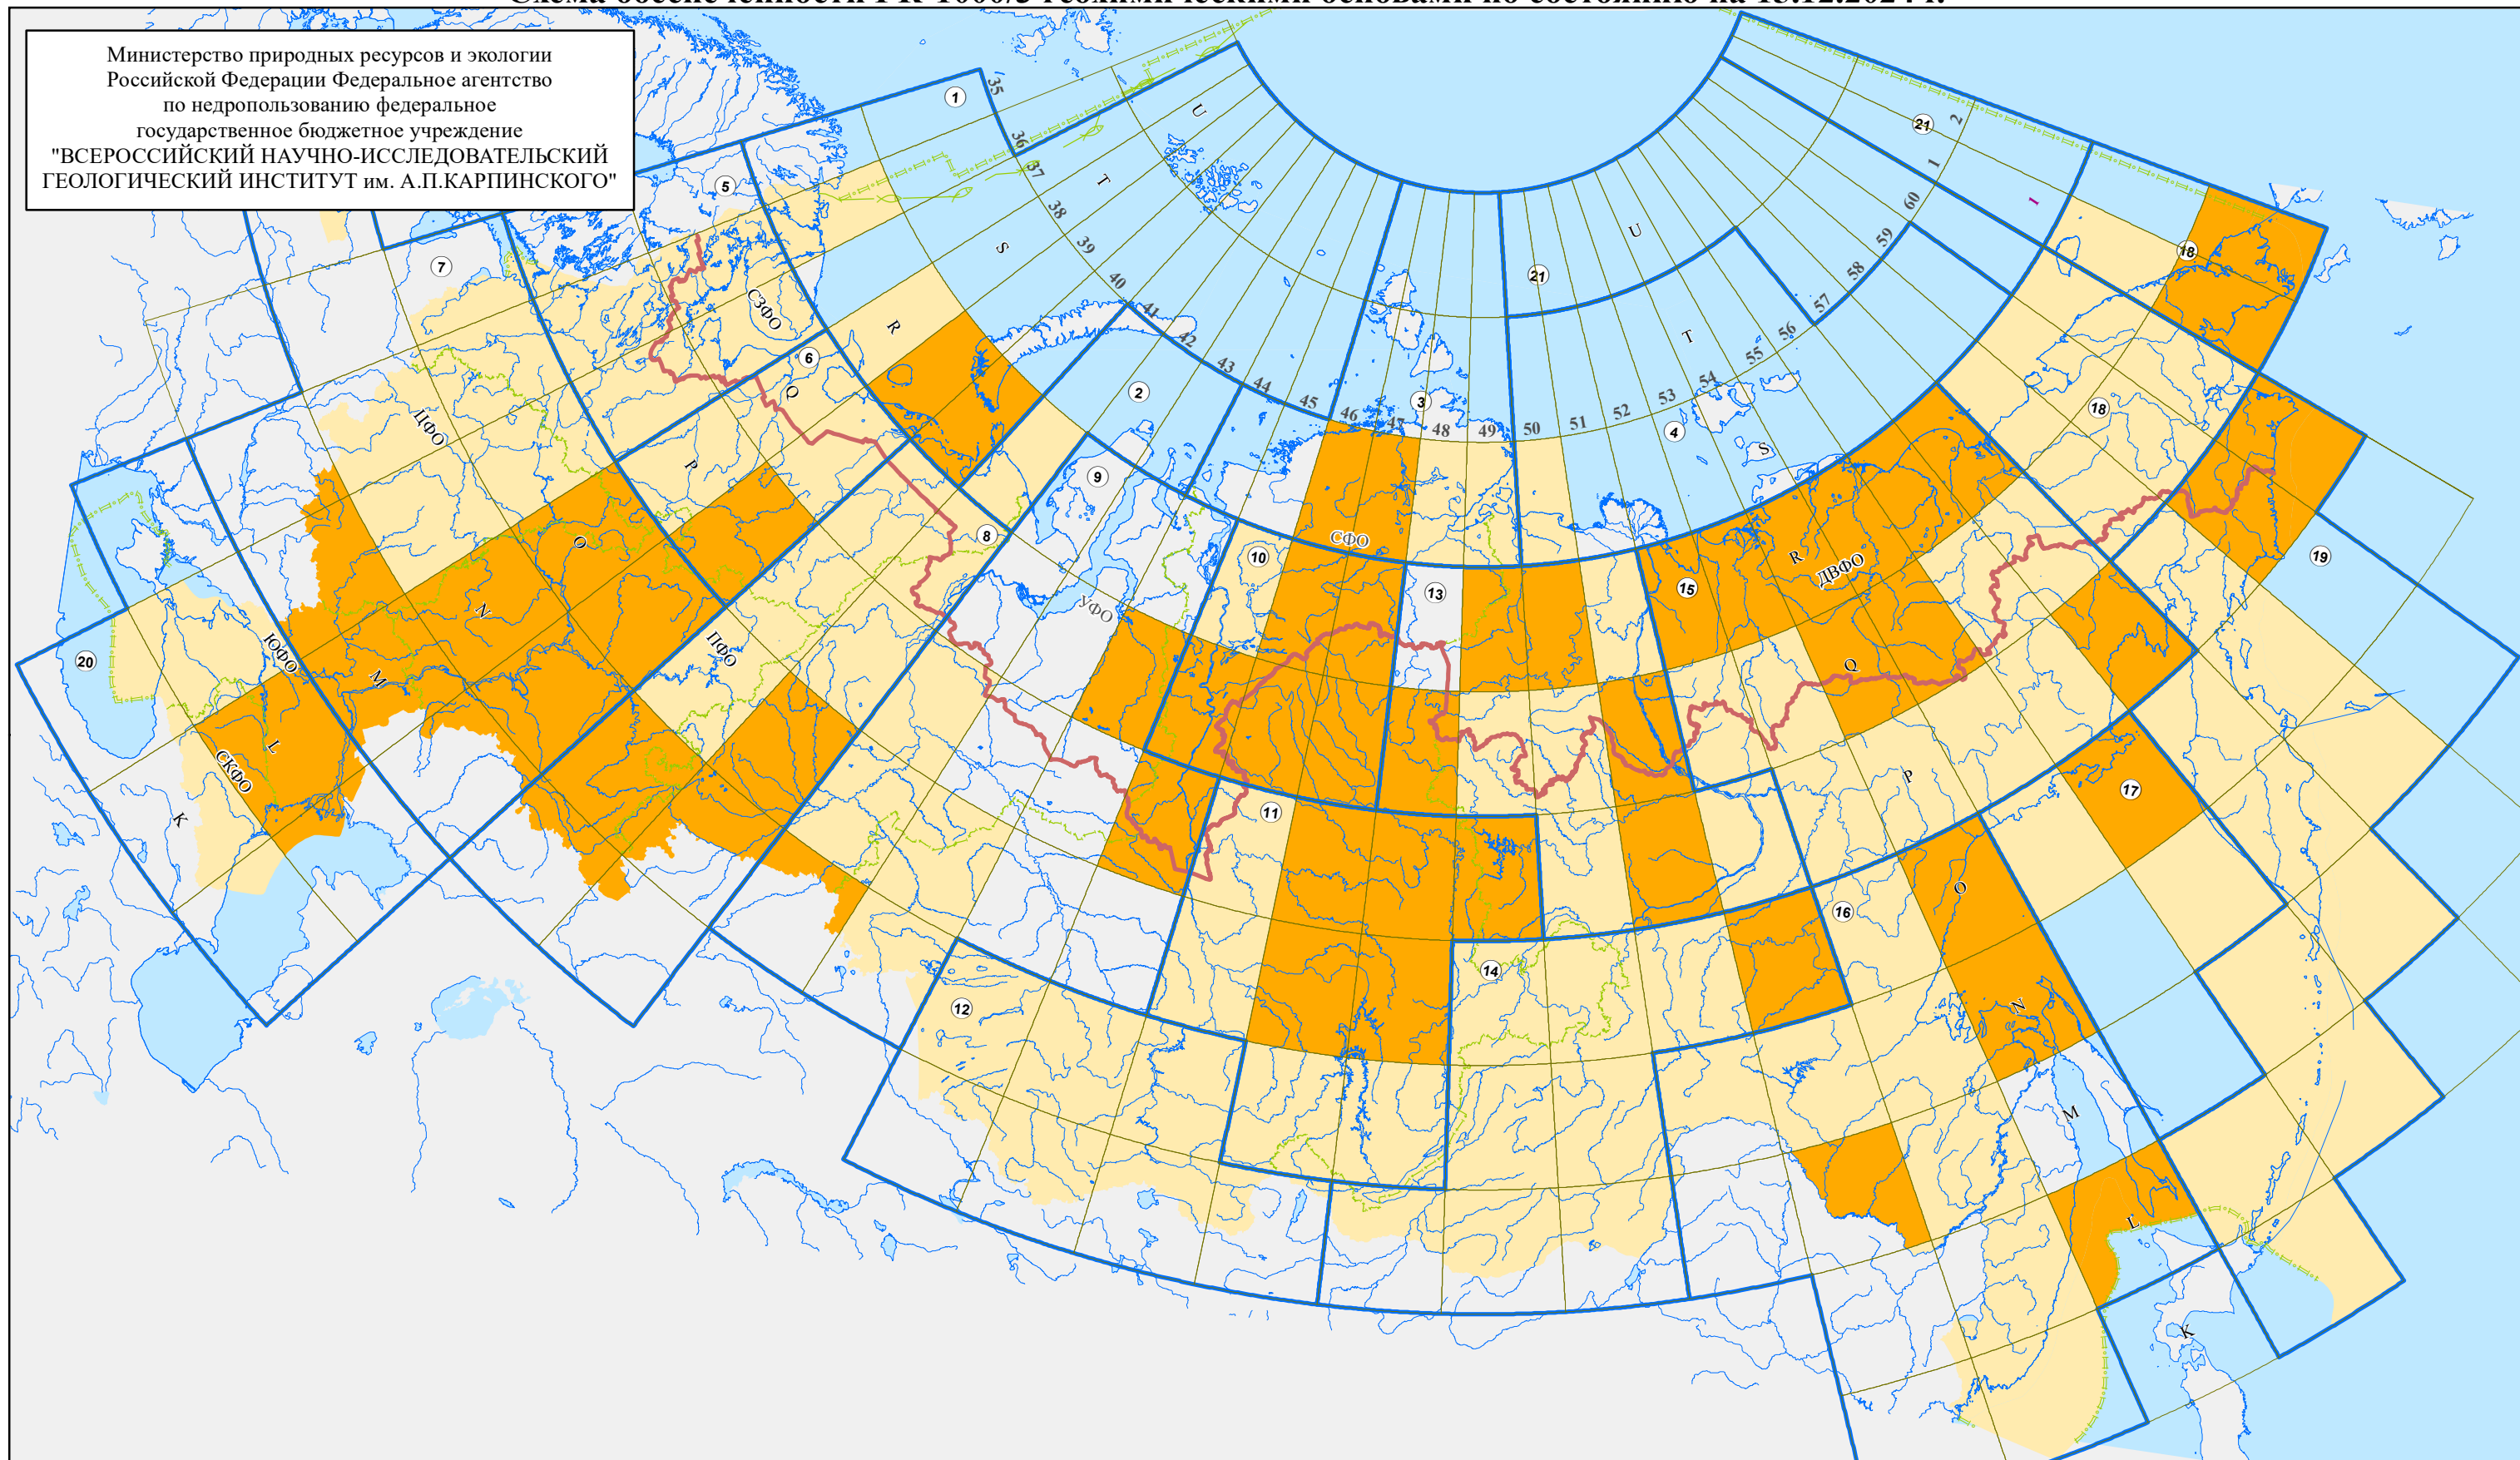

Карта подготовлена ФГБУ «Всероссийский научно-исследовательский геологический институт им. А.П. Карпинского» в рамках выполнения Государственного задания Федерального агентства по недропользованию от 27.12.2023 № 049-00003-24-00

ГИДРОГРАФИЯ:

- Океаны, моря, озера, водохранилища
- Речная сеть
- Береговая линия

ГРАНИЦЫ:

- сухопутная граница Арктической зоны РФ
- полярных владений РФ\*
- между федеральными округами
- линия разграничения морских пространств Норвегии и Российской Федерации\*\*

СПИСОК СЕРИЙНЫХ ЛЕГЕНД

- |                                    |                           |
|------------------------------------|---------------------------|
| 1 – Северо-Карско-Баренцевоморская | 11 – Ангаро-Енисейская    |
| 2 – Южно-Карская                   | 12 – Алтае-Саянская       |
| 3 – Таймырско-Североземельская     | 13 – Анабаро-Вилюйская    |
| 4 – Лайтве-Сибироморская           | 14 – Алдано-Забайкальская |
| 5 – Балтийская                     | 15 – Верхояно-Колымская   |
| 6 – Мезенская                      | 16 – Дальневосточная      |
| 7 – Центрально-Европейская         | 17 – Охотоморская         |
| 8 – Уральская                      | 18 – Чукотская            |
| 9 – Западно-Сибирская              | 19 – Корякско-Курильская  |
| 10 – Норильская                    | 20 – Скифская             |
|                                    | 21 – Океанская            |

Границы серийных легенд