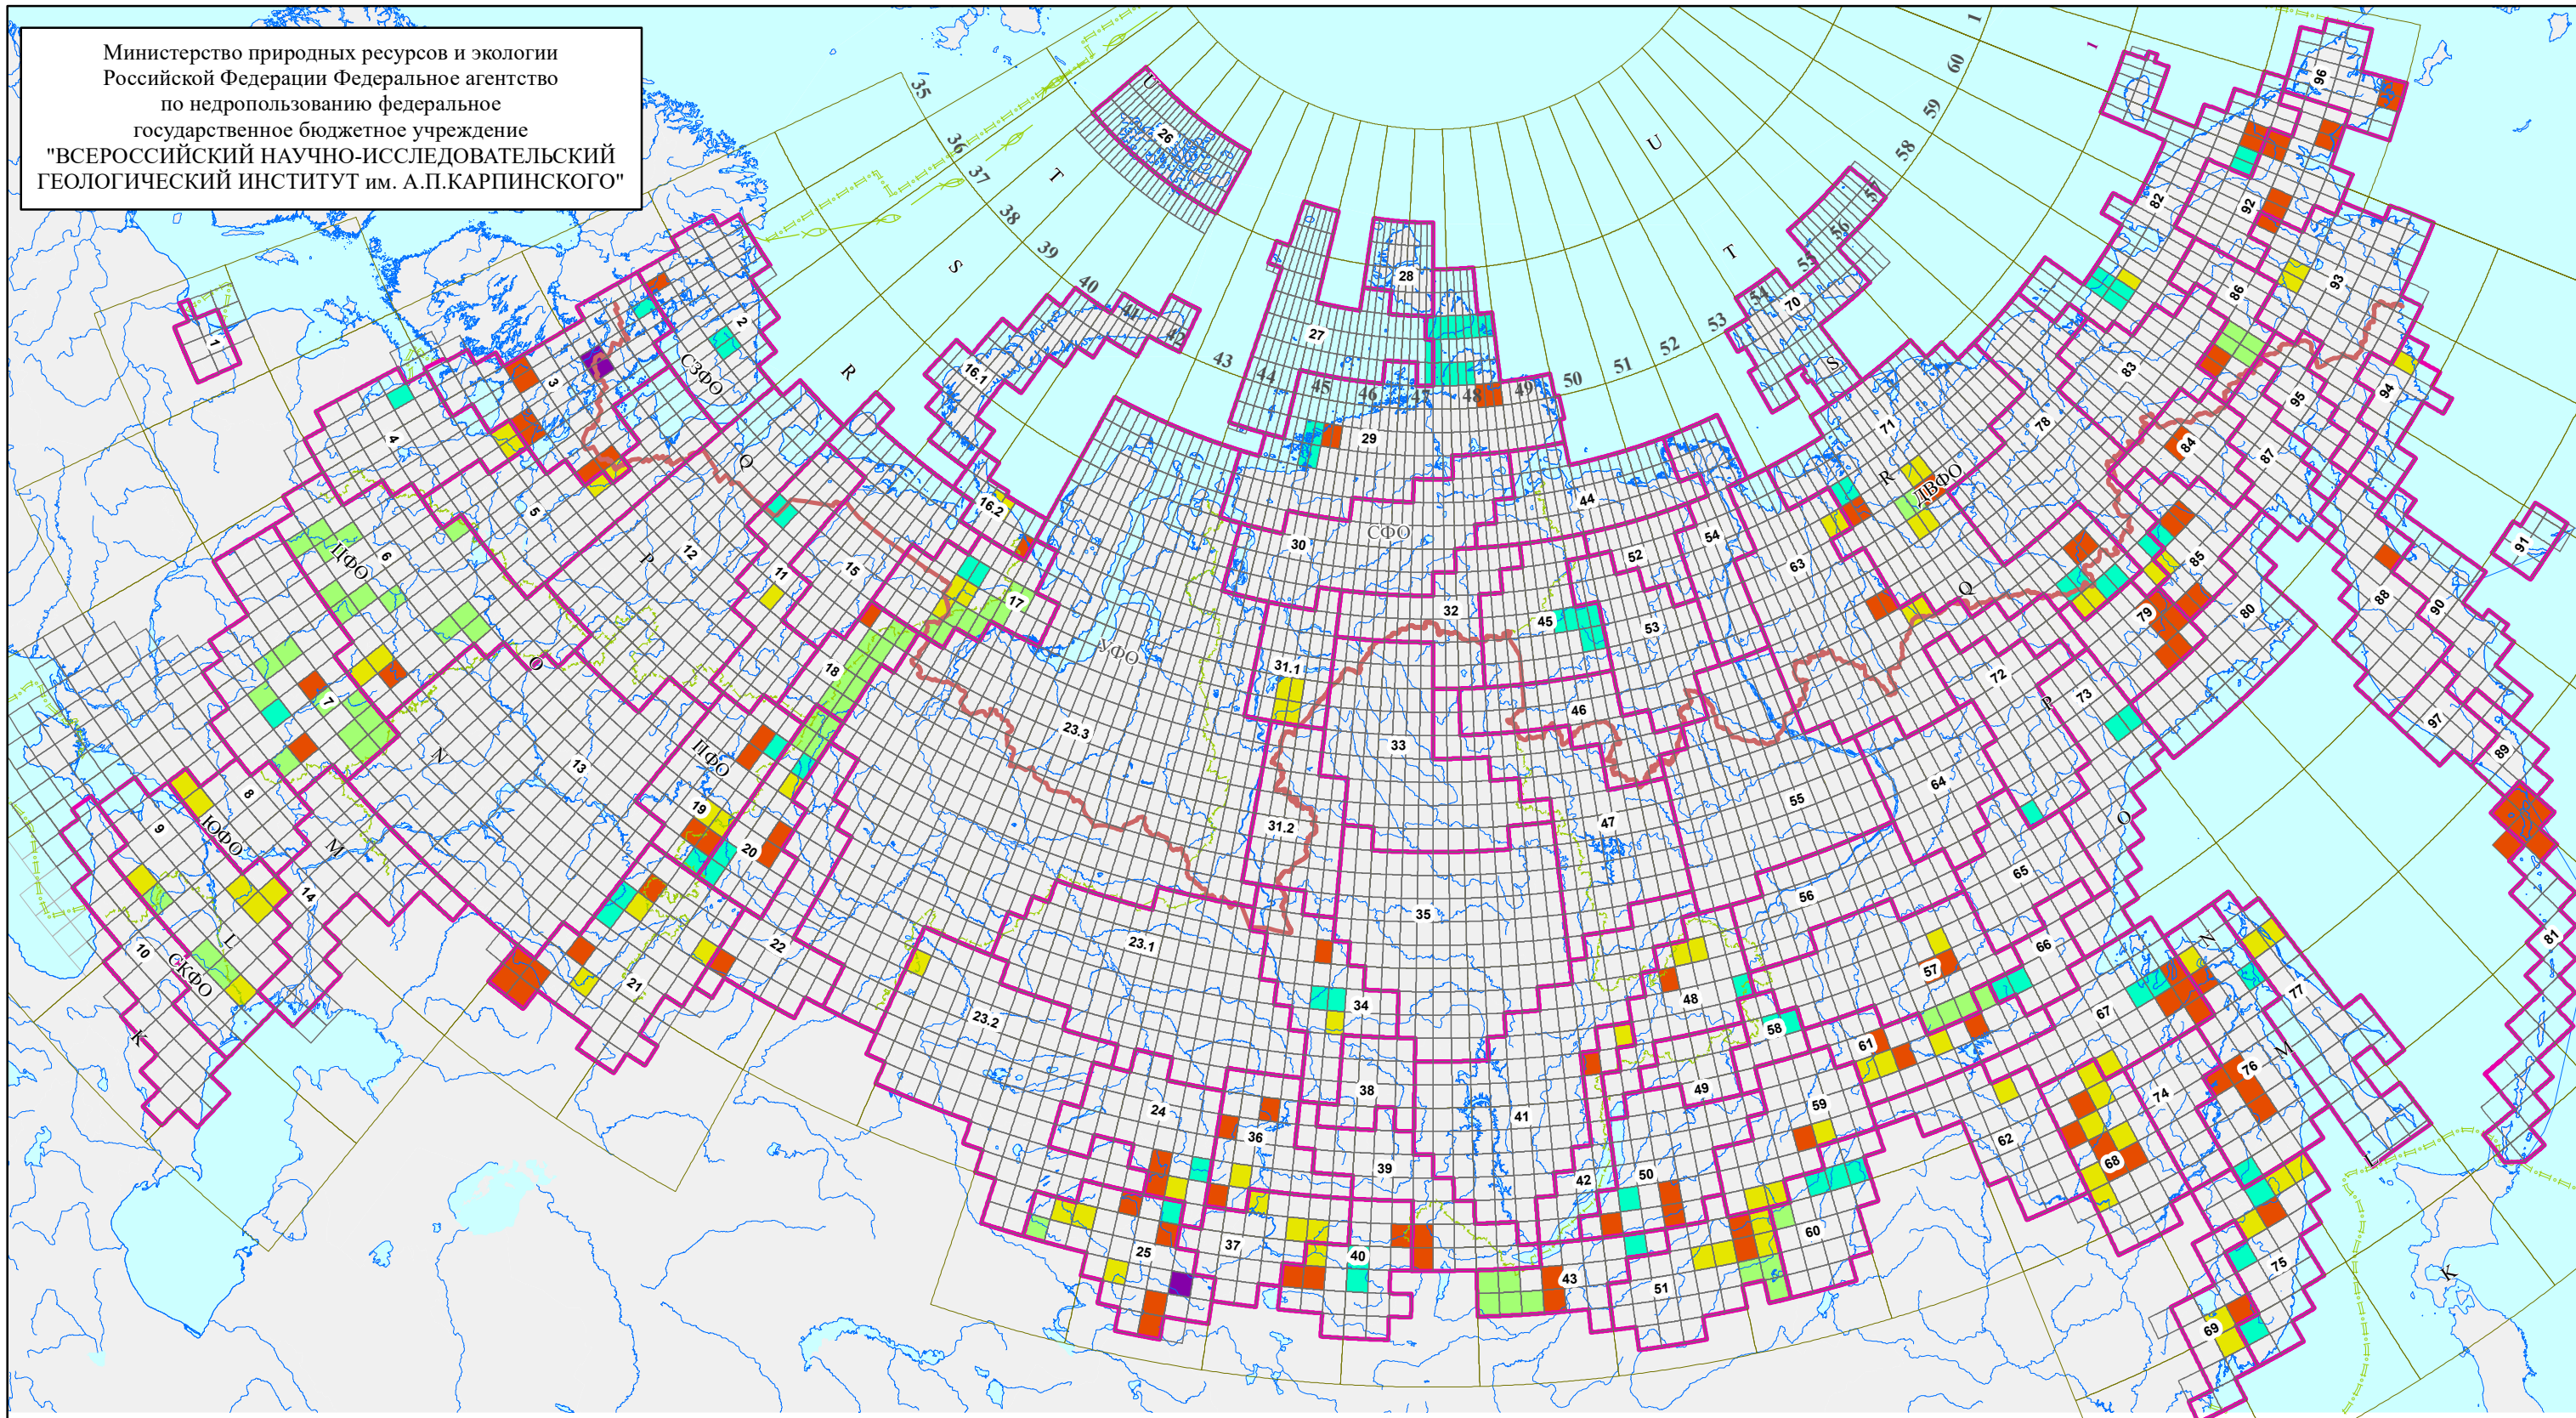

Карта подготовлена ФГБУ «Всероссийский научно-исследовательский геологический институт им. А.П. Карпинского»

Масштаб 1 : 20 500 000  
Условные обозначения

ГСК-2011. Проекция равнопромежуточная коническая. Осевой меридиан 100°

## ГИДРОГРАФИЯ:

- Океаны, моря, озера, водохранилища
- Речная сеть
- Береговая линия