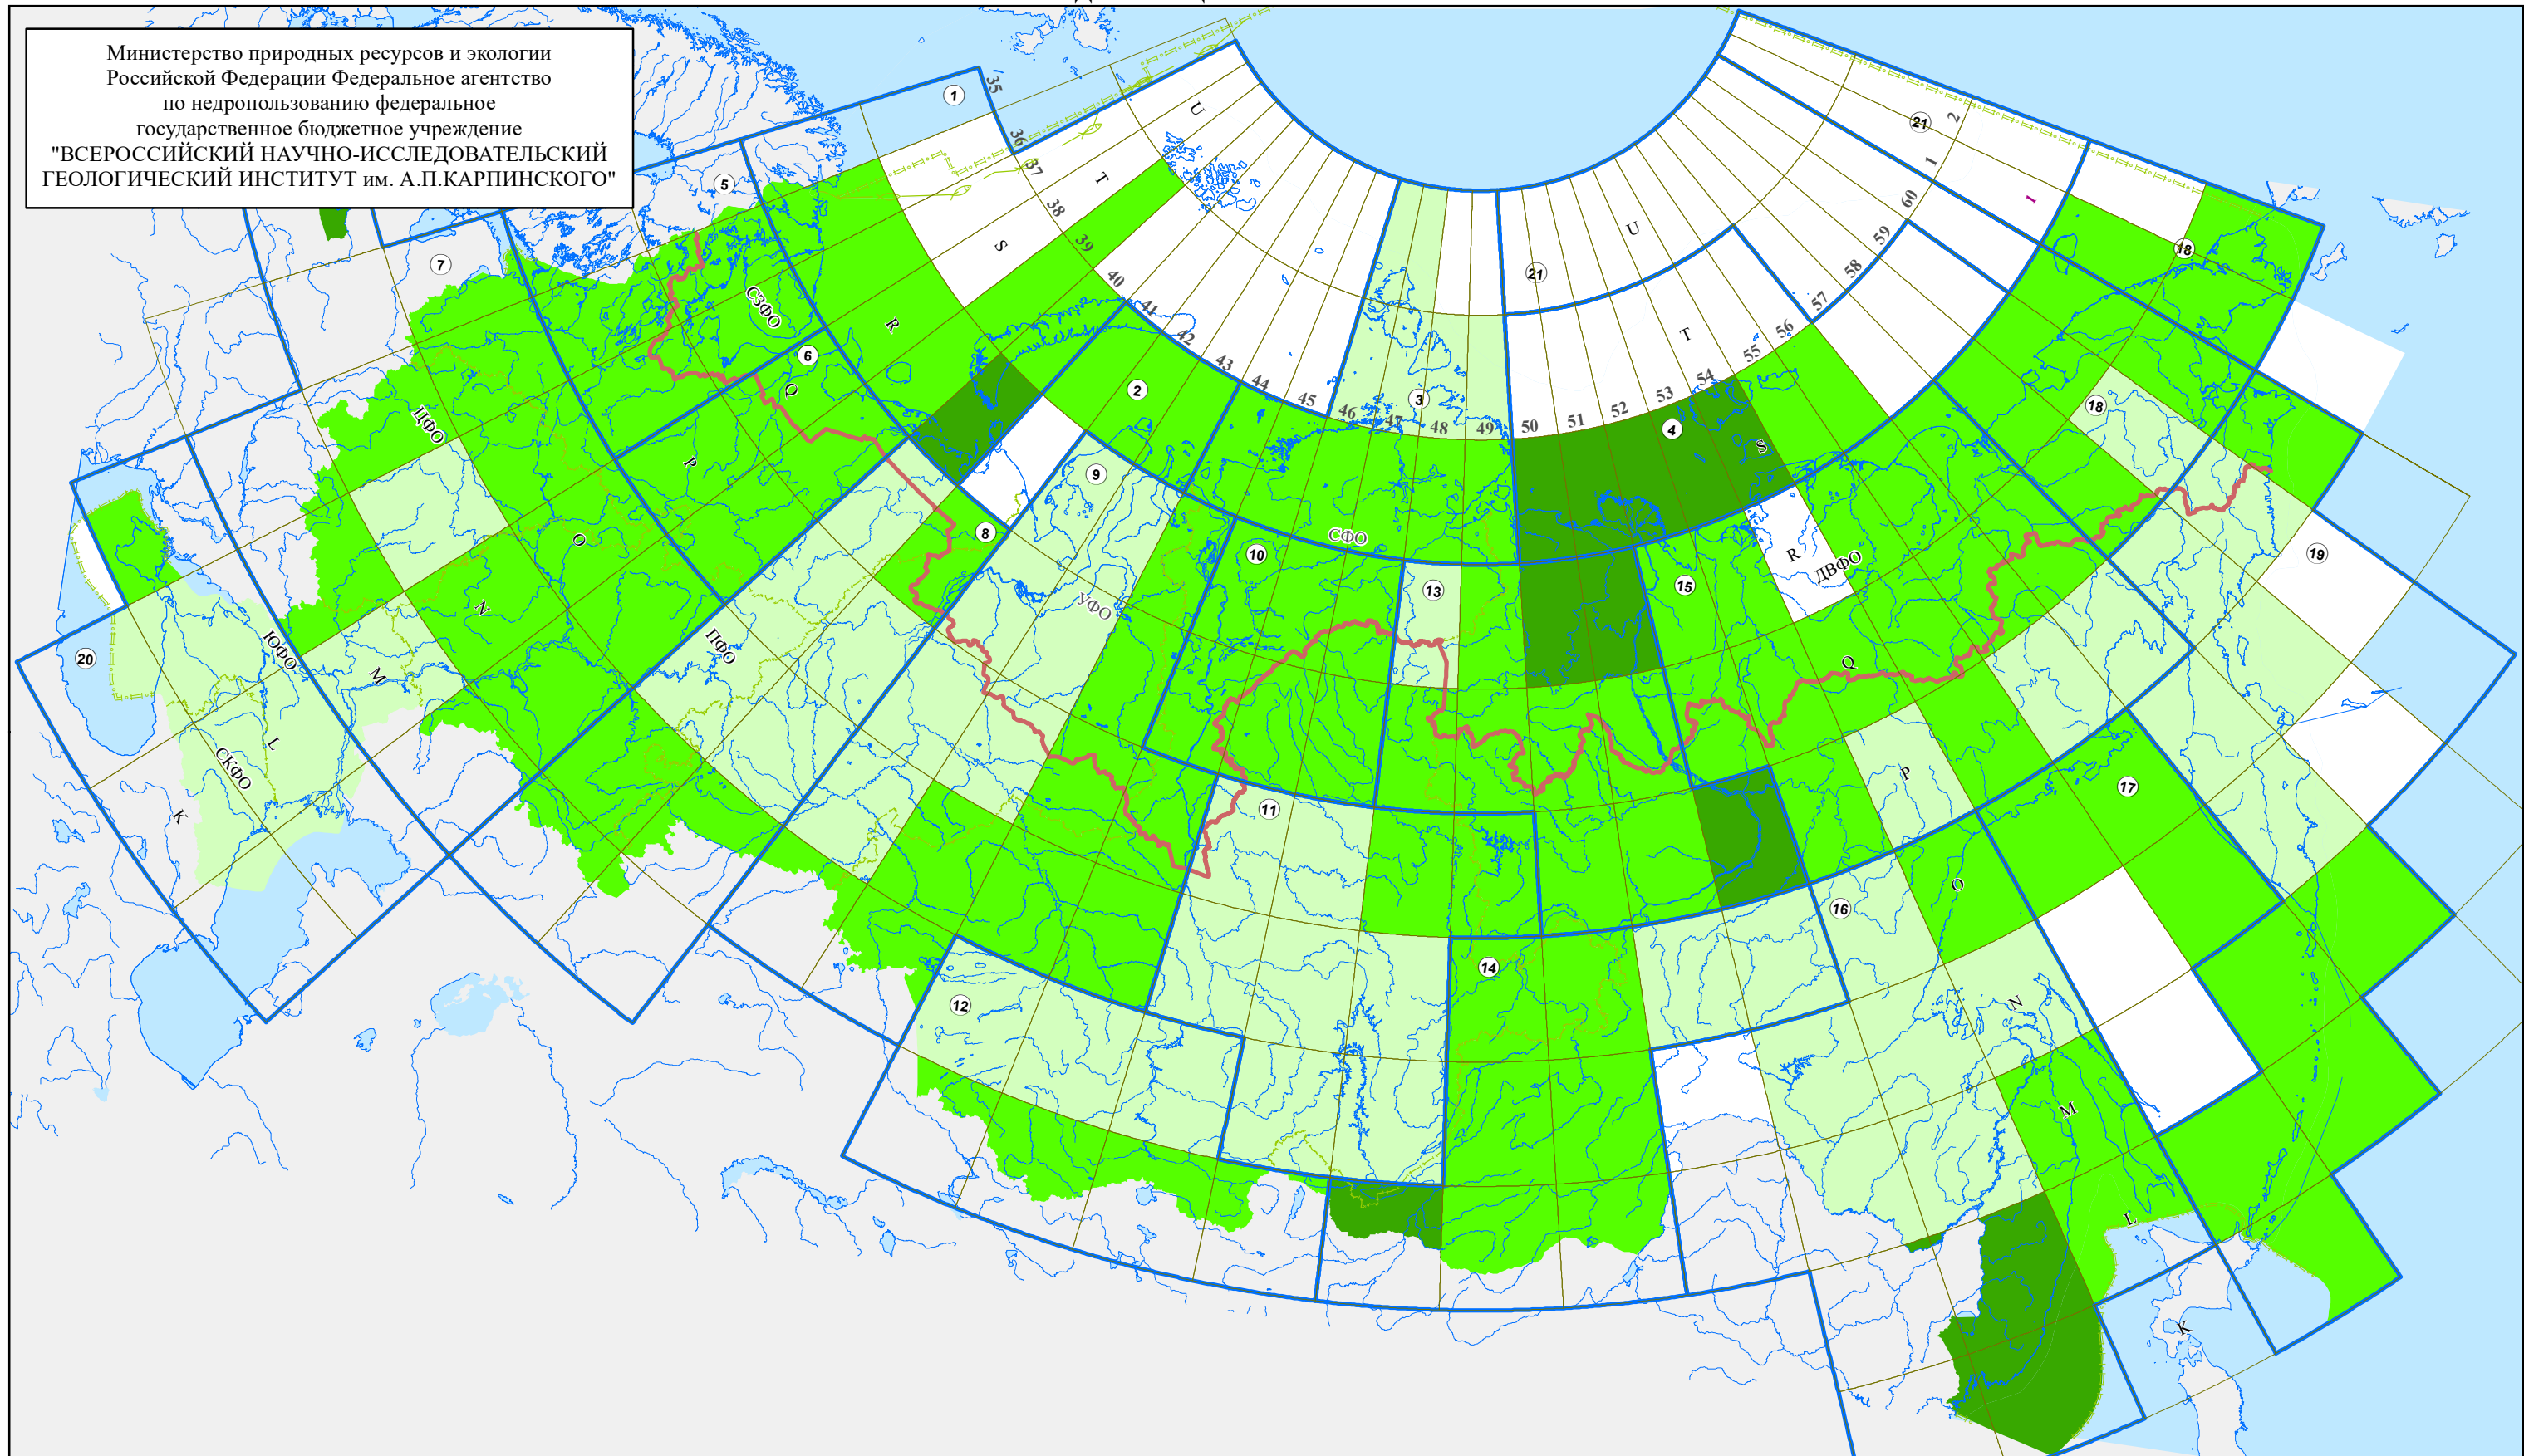

Схема обеспеченности ГК-1000/3 дистанционными основами по состоянию на 15.12.2024 г.

Министерство природных ресурсов и экологии
Российской Федерации Федеральное агентство
по недропользованию федеральное
государственное бюджетное учреждение
"ВСЕРОССИЙСКИЙ НАУЧНО-ИССЛЕДОВАТЕЛЬСКИЙ
ГЕОЛОГИЧЕСКИЙ ИНСТИТУТ им. А.П.КАРПИНСКОГО"

Карта подготовлена ФГБУ «Всероссийский научно-исследовательский геологический институт им. А.П. Карпинского» в рамках выполнения Государственного задания Федерального агентства по недропользованию от 27.12.2023 № 049-00003-24-00

Масштаб 1 : 22 500 000

Условные обозначения

ГСК-2011. Проекция равнопромежуточная коническая. Осевой меридиан 110°

ЛИСТЫ ГК-1000/3,
ОБЕСПЕЧЕННЫЕ ДО

- с 2000 по 2010 г.г. ДО не составлены
- с 2011 по 2023 г.г.
- в 2024 г.

ГИДРОГРАФИЯ:

- Океаны, моря, озера, водохранилища
- Речная сеть
- Береговая линия

ГРАНИЦЫ:

- сухопутная граница Арктической зоны РФ
- полярных владений РФ*
- между федеральными округами
- линия разграничения морских пространств Норвегии и Российской Федерации**

* по постановлению Президиума ЦИК СССР от 15.04.1926 "Об объявлении территории Союза ССР земель и островов, расположенных в Северном Ледовитом океане" и другим актам СССР

** по договору между Королевством Норвегия и Российской Федерацией от 15.09.2010

СПИСОК СЕРИЙНЫХ ЛЕГЕНД

1 – Северо-Карско-Баренцевоморская	11 – Ангаро-Енисейская
2 – Южно-Карская	12 – Алтае-Саянская
3 – Таймырско-Североземельская	13 – Анабаро-Вилюйская
4 – Лайтве-Сибироморская	14 – Алдано-Забайкальская
5 – Балтийская	15 – Верхояно-Колымская
6 – Мезенская	16 – Дальневосточная
7 – Центрально-Европейская	17 – Охотоморская
8 – Уральская	18 – Чукотская
9 – Западно-Сибирская	19 – Корякско-Курильская
10 – Норильская	20 – Скифская
	21 – Океанская

Границы серийных легенд