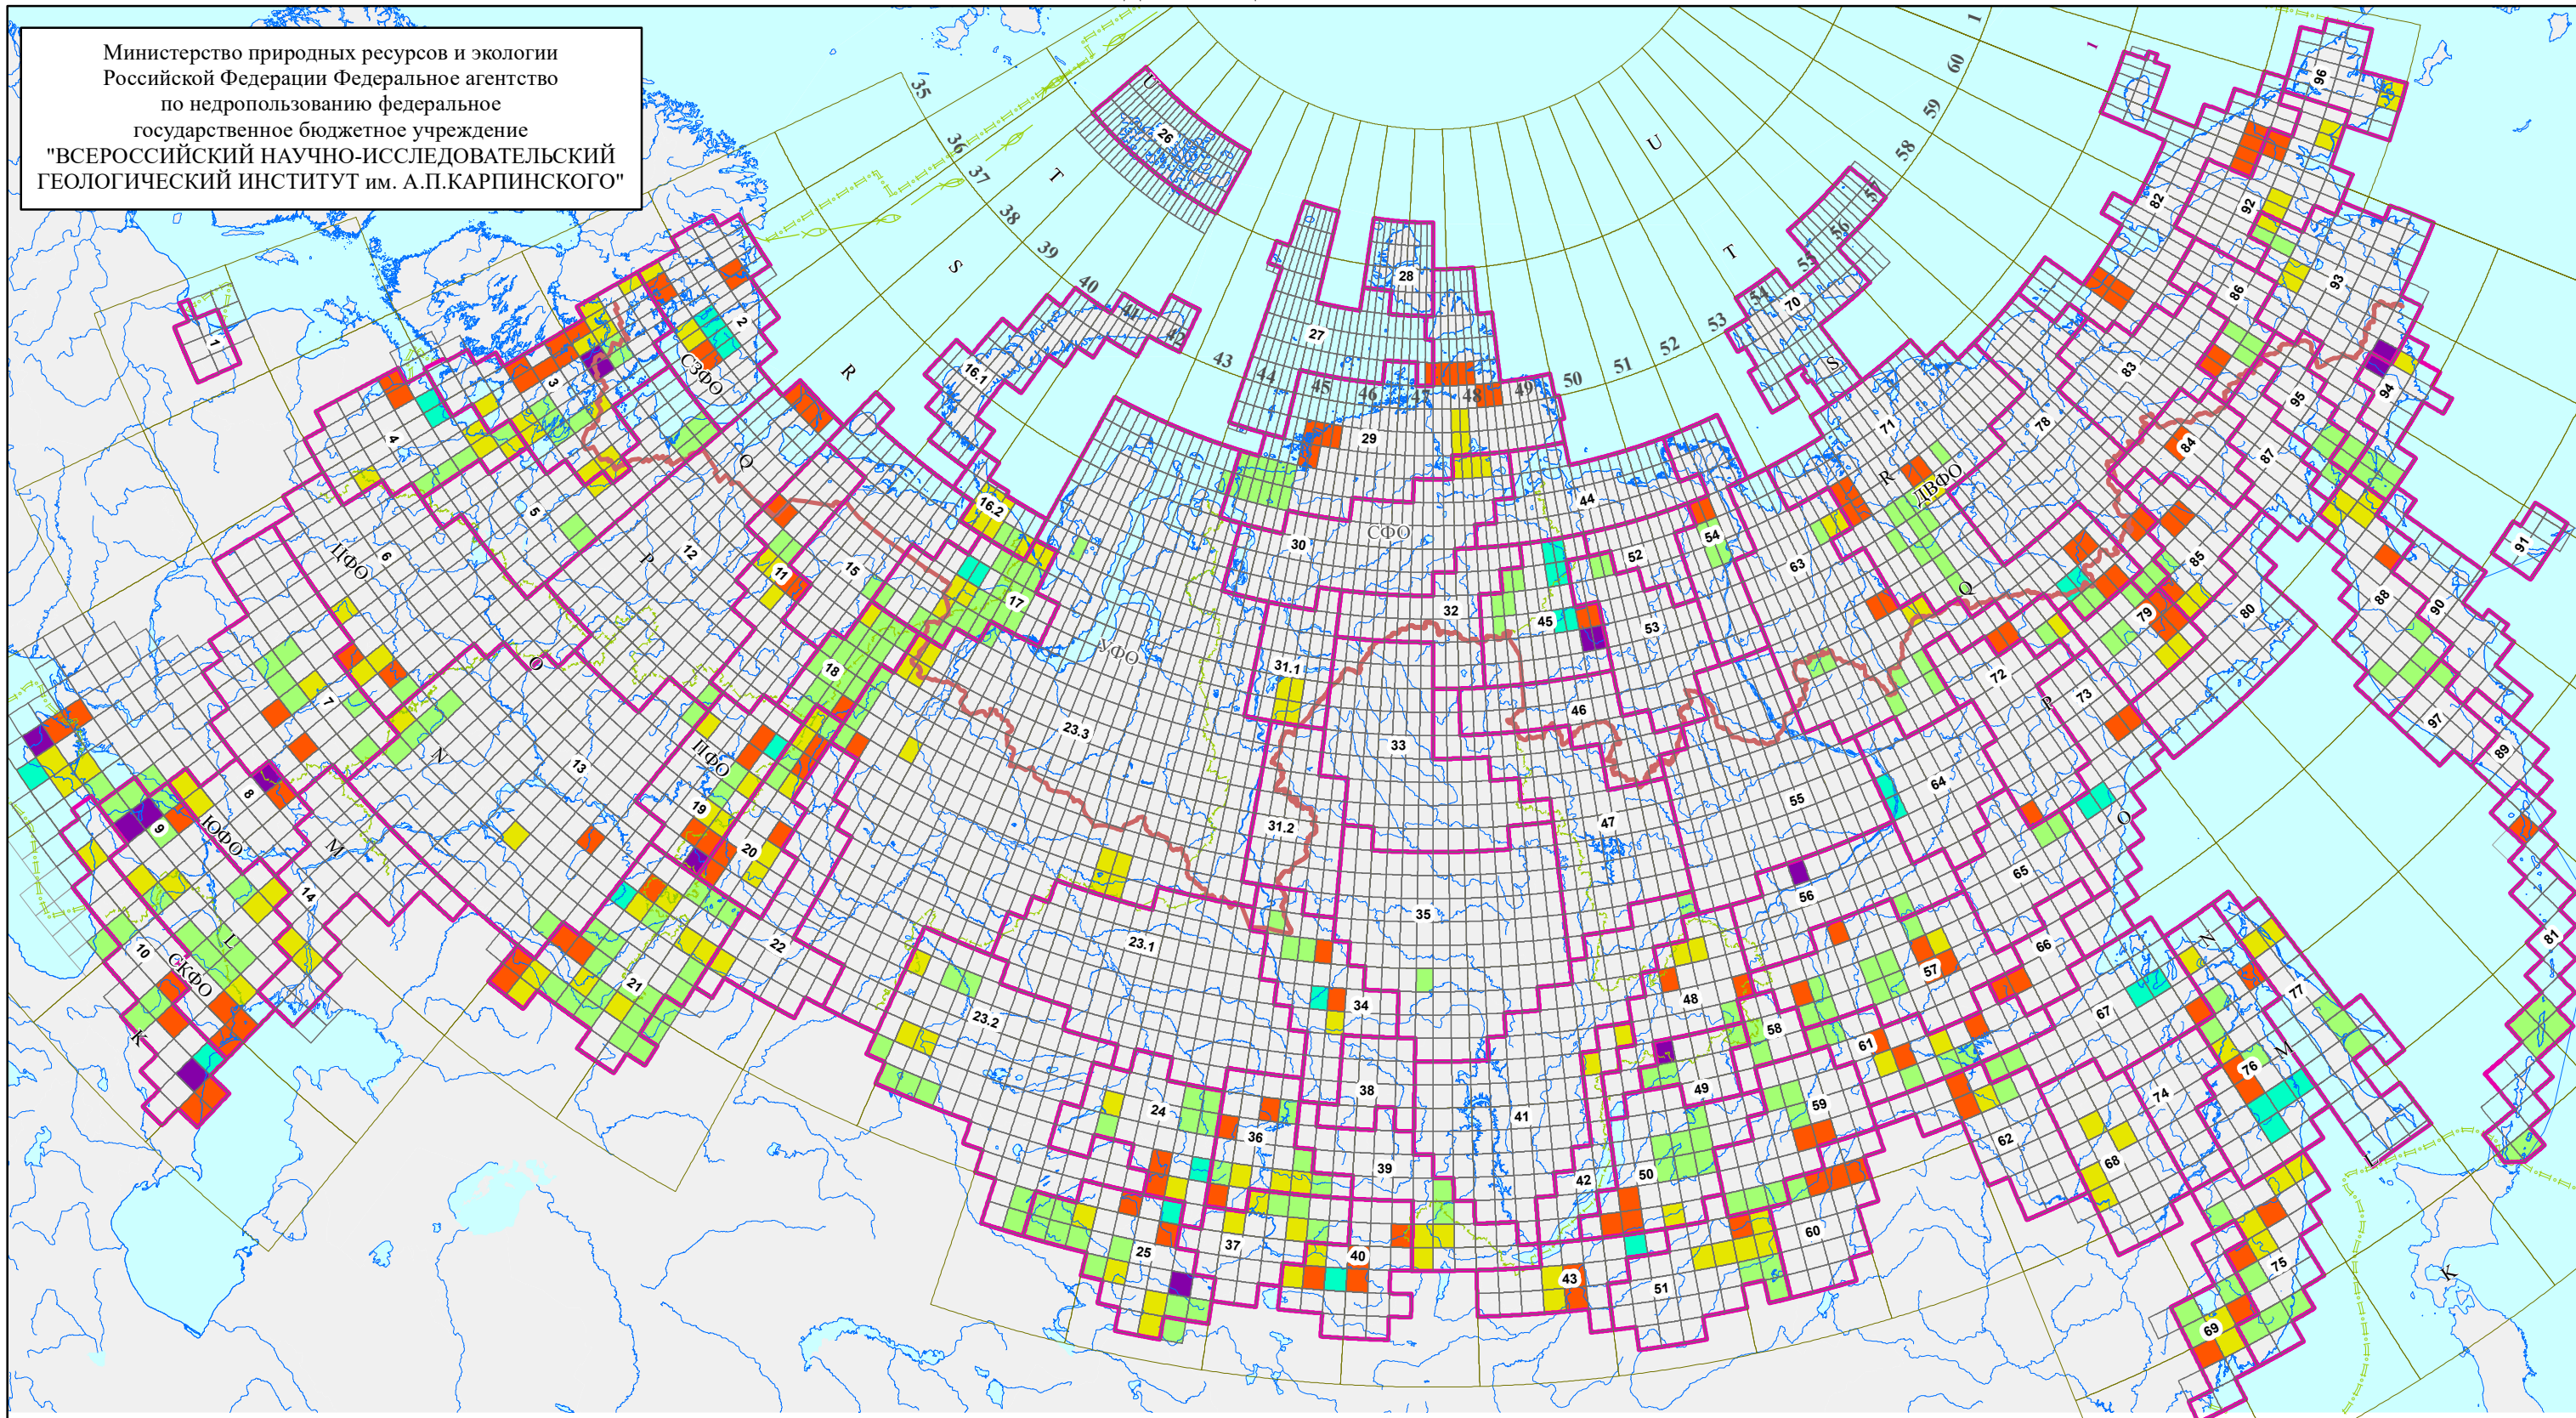

Карта подготовлена ФГБУ «Всероссийский научно-исследовательский геологический институт им. А.П. Карпинского» в рамках выполнения Государственного задания Федерального агентства по недропользованию от 27.12.2023 № 049-00003-24-00

Масштаб 1 : 20 500 000  
Условные обозначения

ГСК-2011. Проекция равнопромежуточная коническая. Осевой меридиан 100°

### ГИДРОГРАФИЯ:

- Океаны, моря, озера, водохранилища
- Речная сеть
- Береговая линия

### ГРАНИЦЫ:

- сухопутная граница Арктической зоны РФ
- полярных владений РФ\*
- между федеральными округами
- линия разграничения морских пространств Норвегии и Российской Федерации\*\*

\* по постановлению Президиума ЦИК СССР от 15.04.1926 "Об объявлении территории Союза ССР земель и островов, расположенных в Северном Ледовитом океане" и другим актам СССР