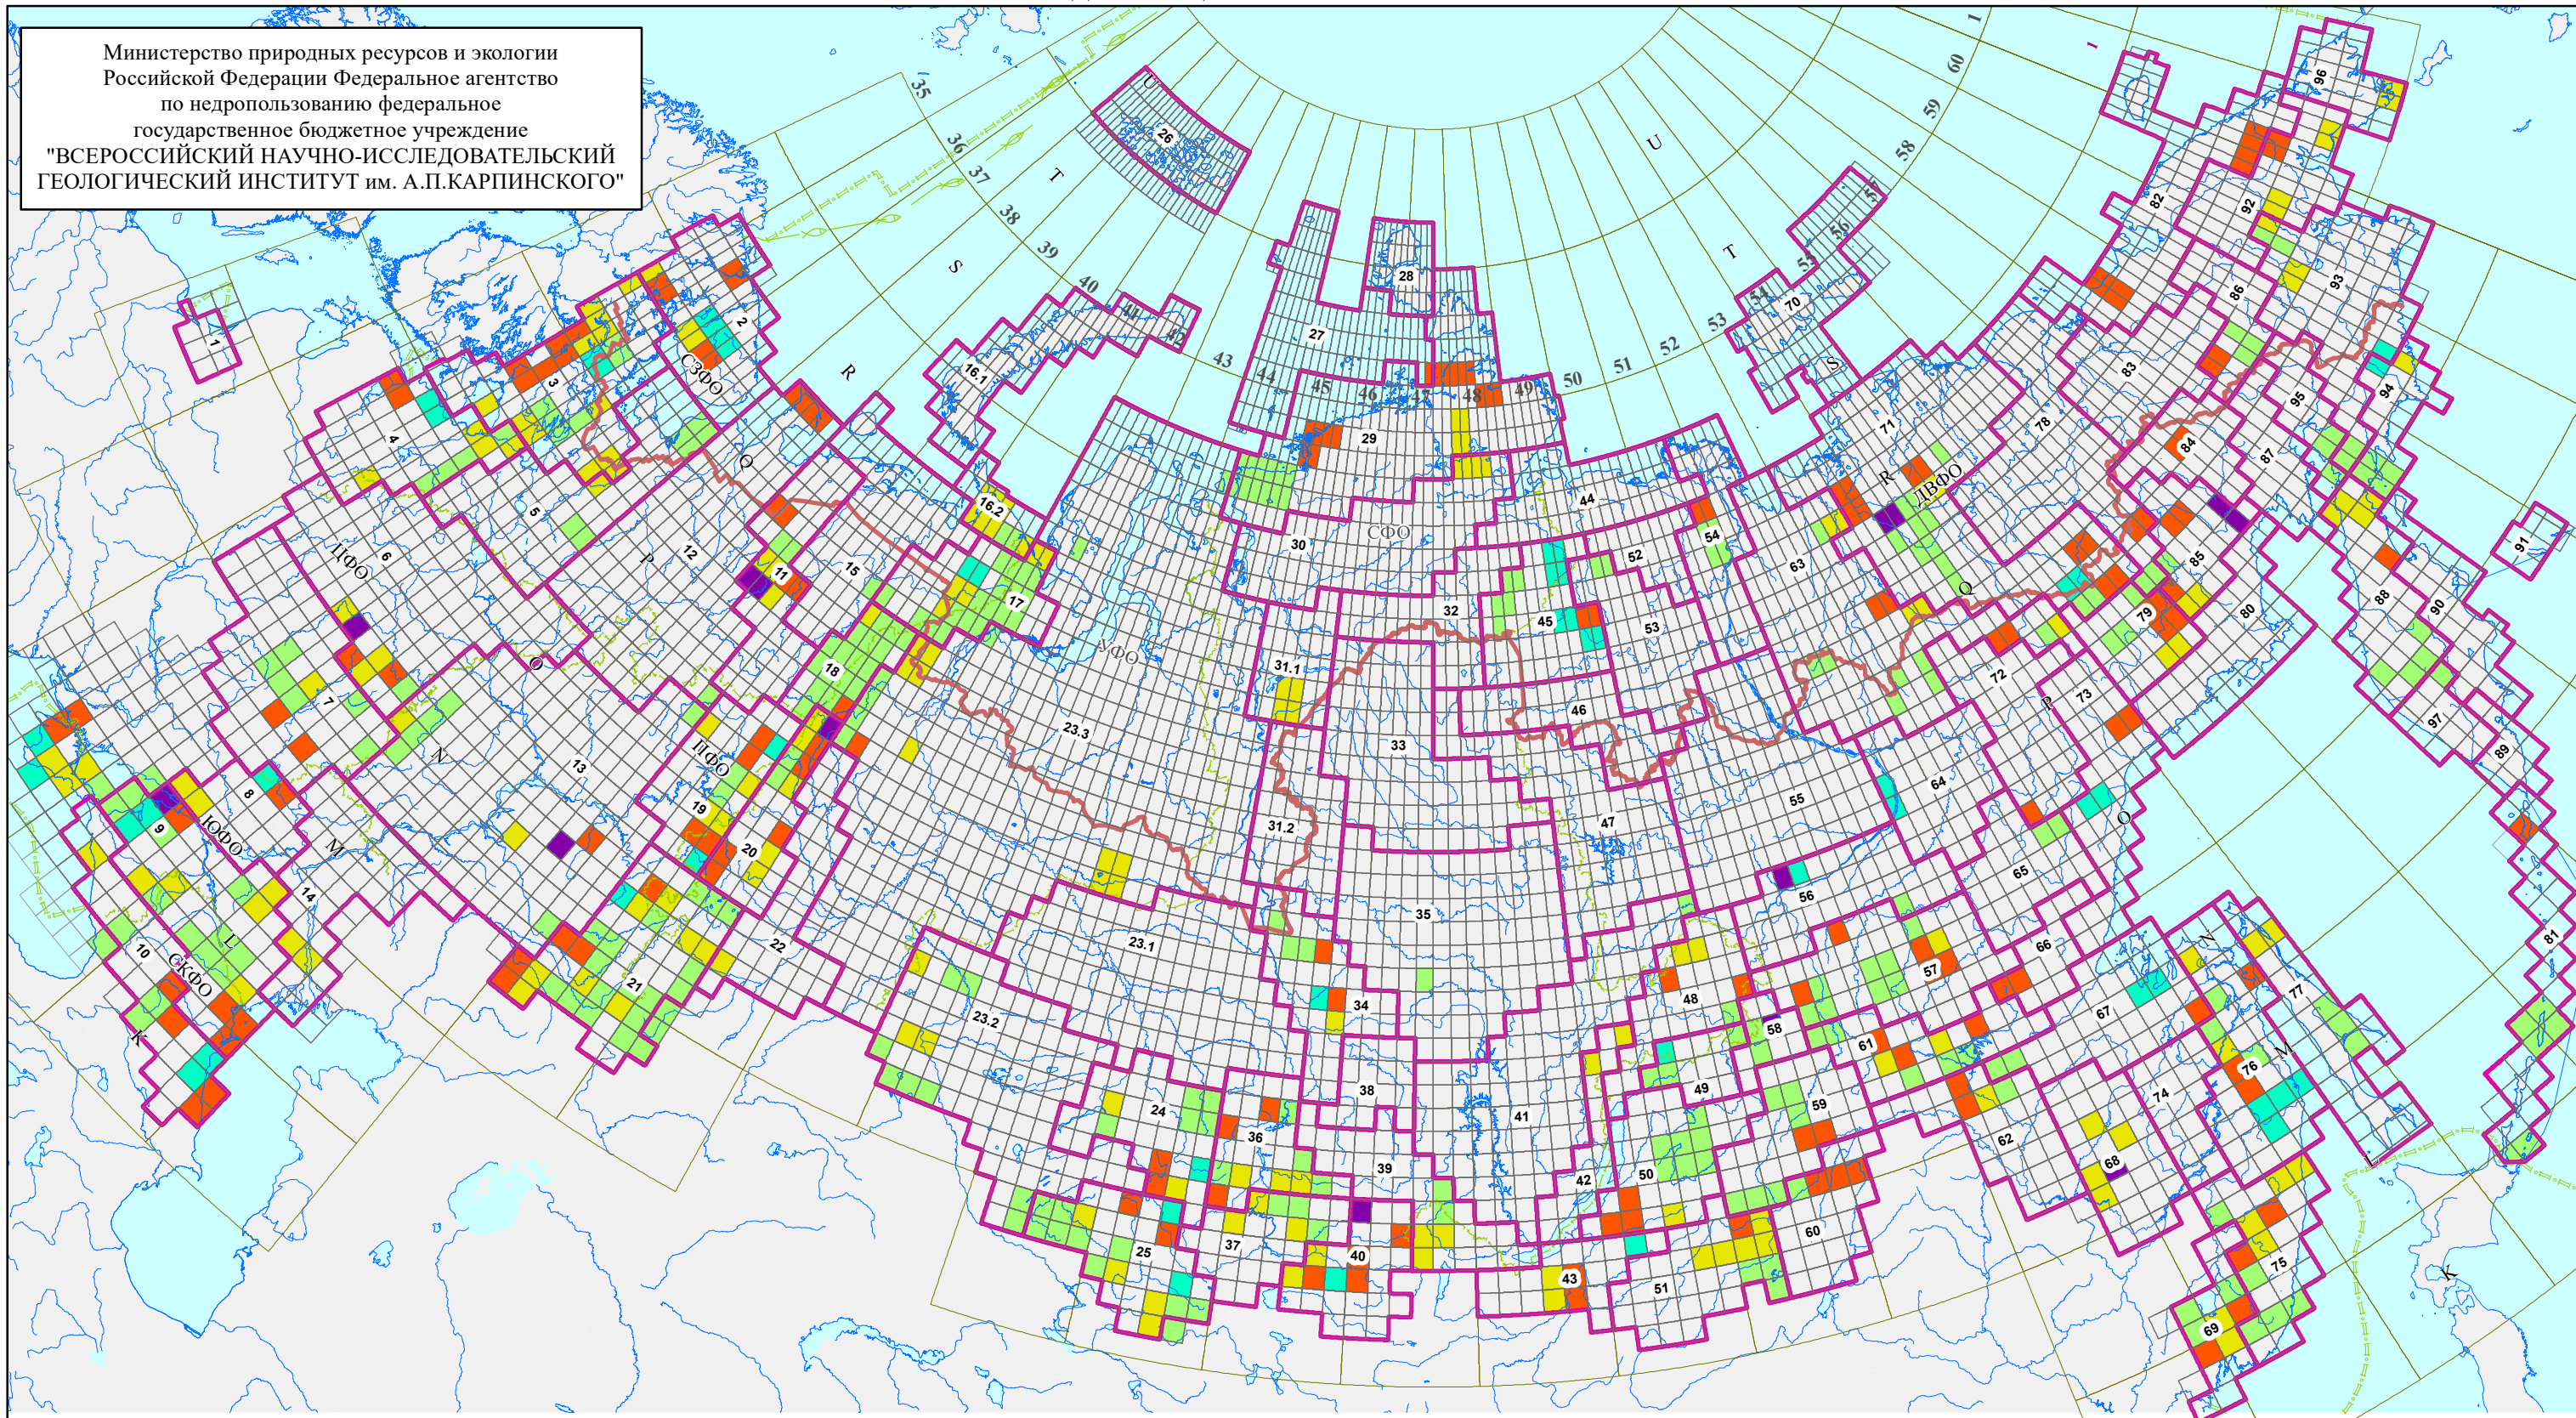

Карта подготовлена ФГБУ «Всероссийский научно-исследовательский геологический институт им. А.П. Карпинского»

Масштаб 1 : 20 500 000

Условные обозначения

ГСК-2011. Проекция равнопромежуточная коническая. Осевой меридиан 100°

ЛИСТЫ ГК-200/2, ОБЕСПЕЧЕННЫЕ ДО

- 2000 - 2010 г.г.
- 2011 - 2015 г.г.
- 2016 - 2020 г.г.
- 2021 - 2023 г.г.
- 2024 г.
- ДО не составлены

ГИДРОГРАФИЯ:

- Океаны, моря, озера, водохранилища
- Речная сеть
- Береговая линия

ГРАНИЦЫ:

- сухопутная граница Арктической зоны РФ
- полярных владений РФ*
- между федеральными округами
- линия разграничения морских пространств Норвегии и Российской Федерации**

* по постановлению Президиума ЦИК СССР от 15.04.1926 "Об объявлении территории Союза ССР земель и островов, расположенных в Северном Ледовитом океане" и другим актам СССР