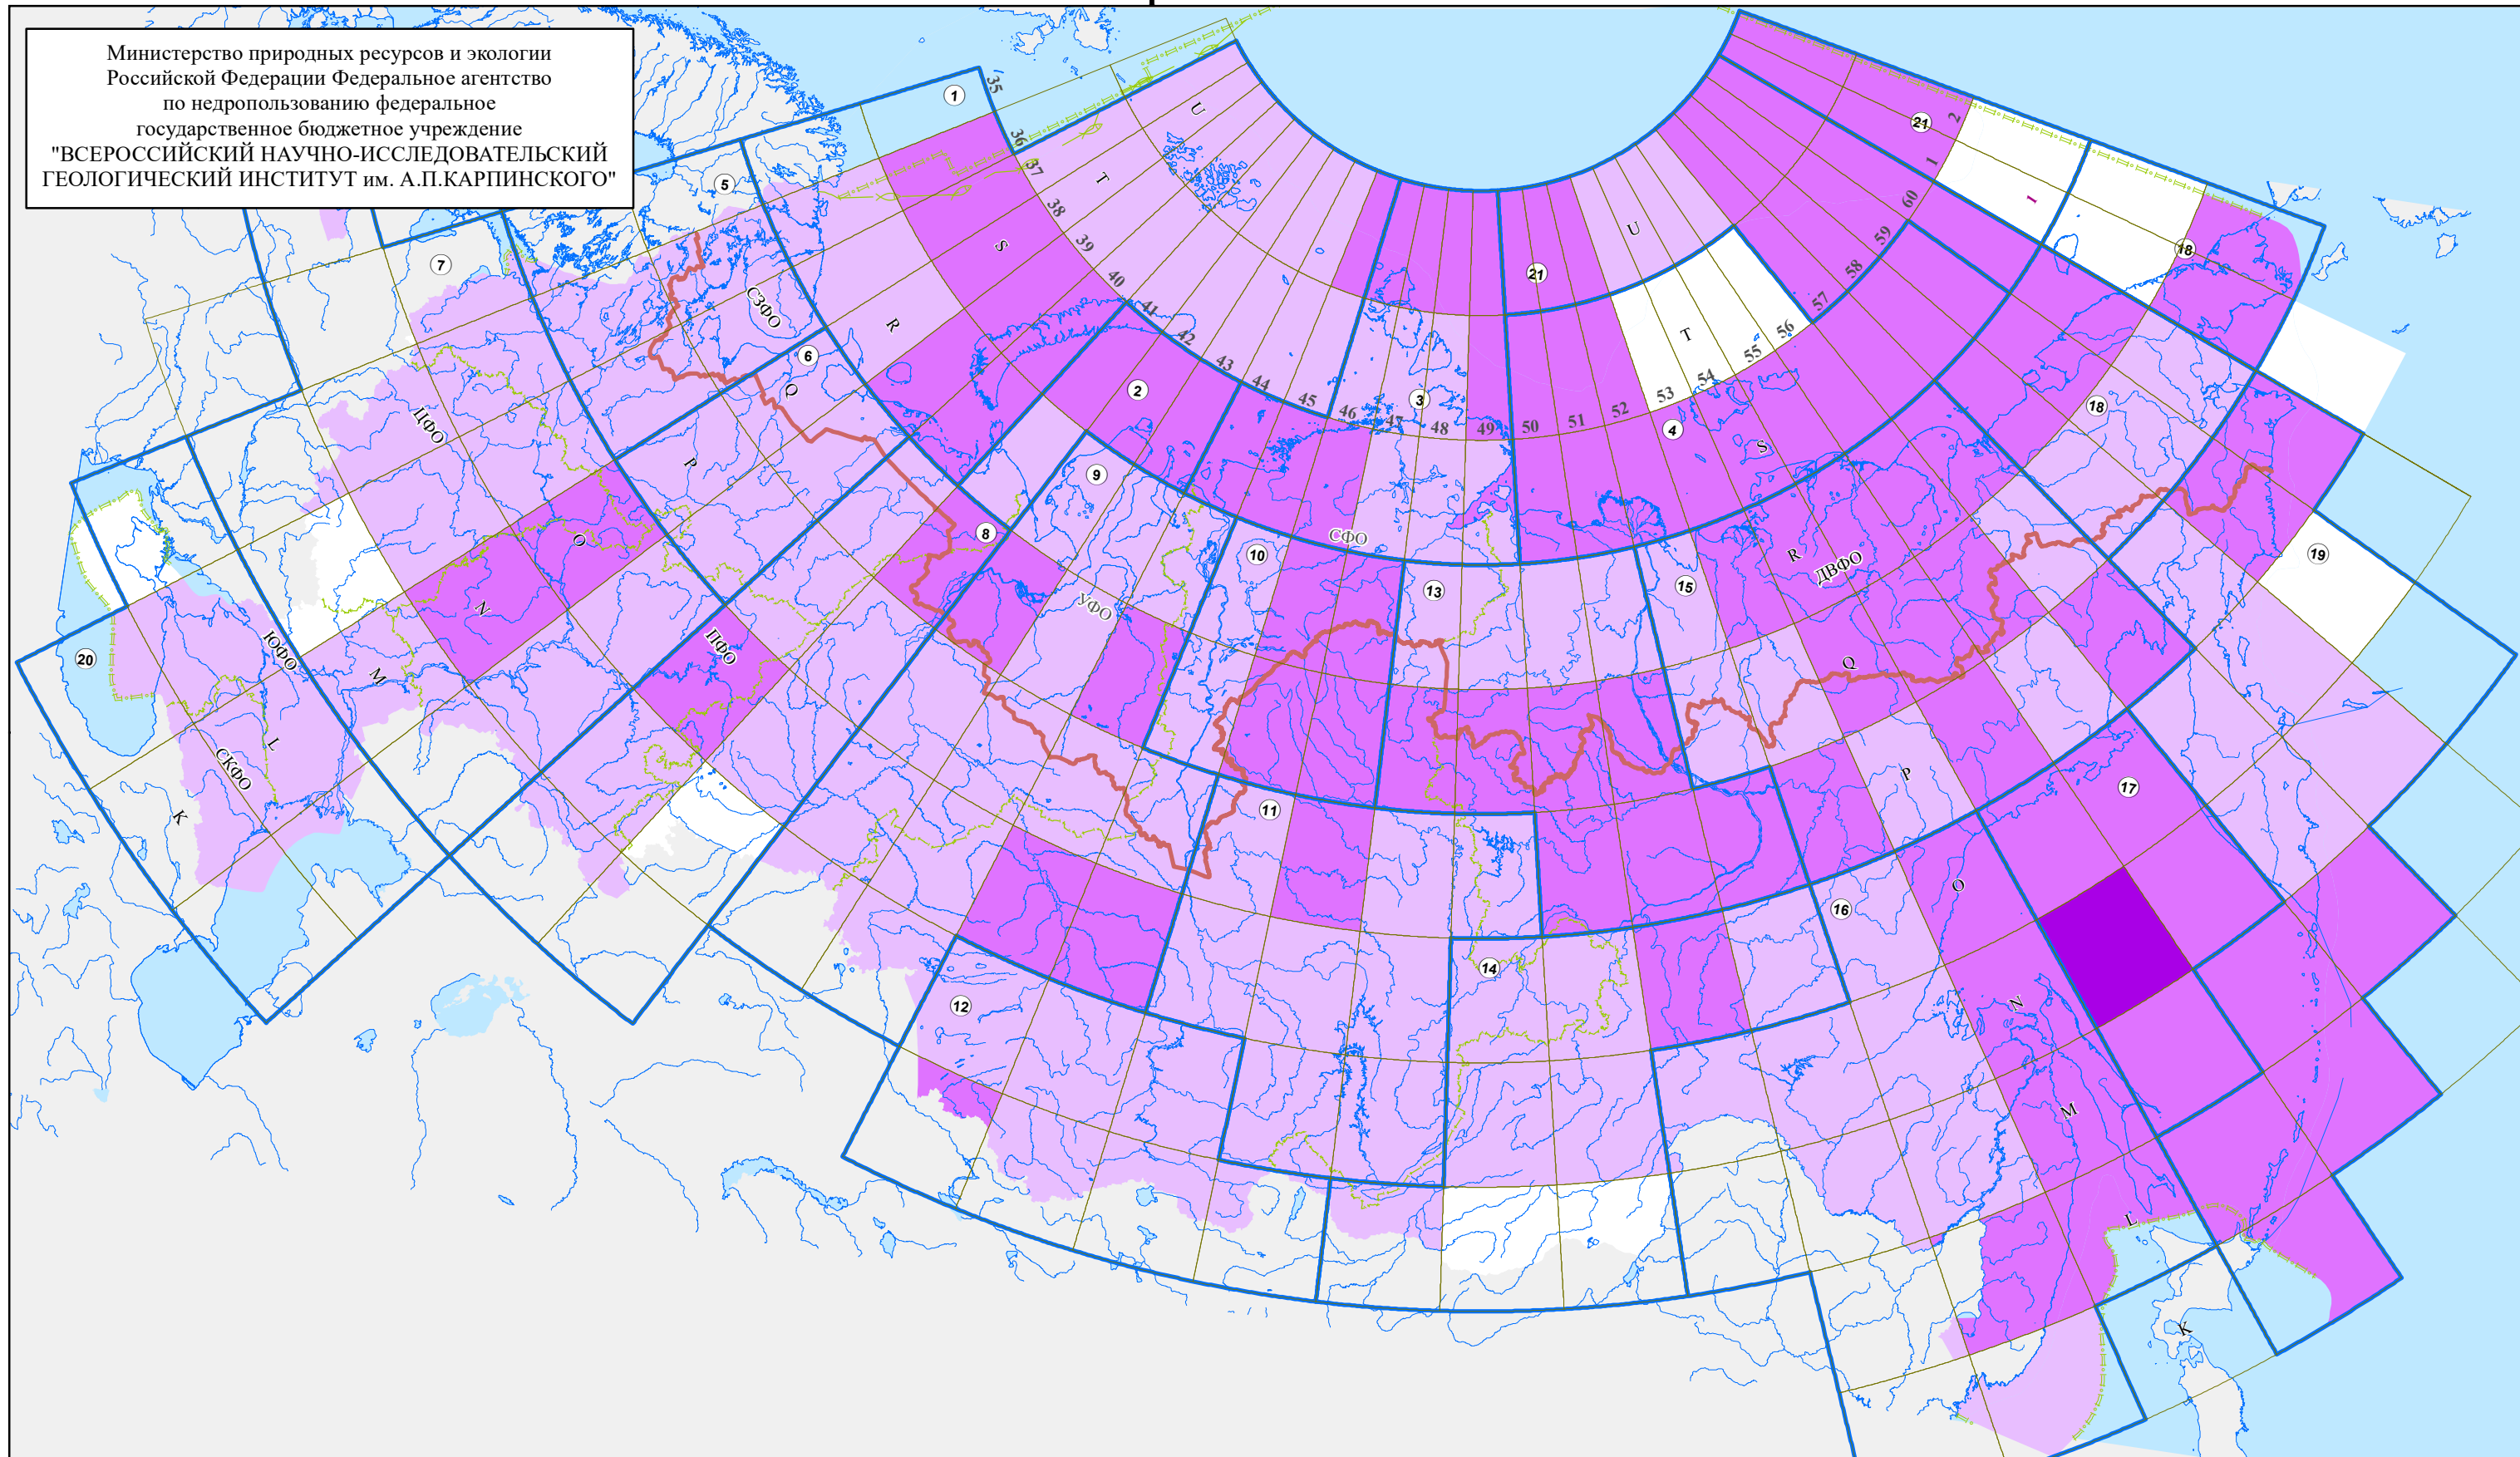

Карта подготовлена ФГБУ «Всероссийский научно-исследовательский геологический институт им. А.П. Карпинского»

Масштаб 1 : 22 500 000

Условные обозначения

ГСК-2011. Проекция равнопромежуточная коническая. Осевой меридиан 110°

ЛИСТЫ ГК-1000/3,  
ОБЕСПЕЧЕННЫЕ ГФО

- с 1998 по 2010 г.г.
- с 2011 по 2024 г.г.
- в 2025 г.
- ГФО не составлены

ГИДРОГРАФИЯ:

- Океаны, моря, озера, водохранилища
- Речная сеть
- Береговая линия

ГРАНИЦЫ:

- сухопутная граница Арктической зоны РФ
- полярных владений РФ\*
- между федеральными округами
- линия разграничения морских пространств Норвегии и Российской Федерации\*\*

СПИСОК СЕРИЙНЫХ ЛЕГЕНД

- |                                    |                            |
|------------------------------------|----------------------------|
| 1 – Северо-Карско-Баренцевоморская | 11 – Ангаро-Енисейская     |
| 2 – Южно-Карская                   | 12 – Алтае-Саянская        |
| 3 – Таймырско-Североземельская     | 13 – Анабаро-Вилюйская     |
| 4 – Лаптево-Сибироморская          | 14 – Аладино-Забайкальская |
| 5 – Балтийская                     | 15 – Верхояно-Колымская    |
| 6 – Мезенская                      | 16 – Дальневосточная       |
| 7 – Центрально-Европейская         | 17 – Охотоморская          |
| 8 – Уральская                      | 18 – Чукотская             |
| 9 – Западно-Сибирская              | 19 – Корякско-Курильская   |
| 10 – Норильская                    | 20 – Скифская              |
|                                    | 21 – Океанская             |

Границы серийных легенд