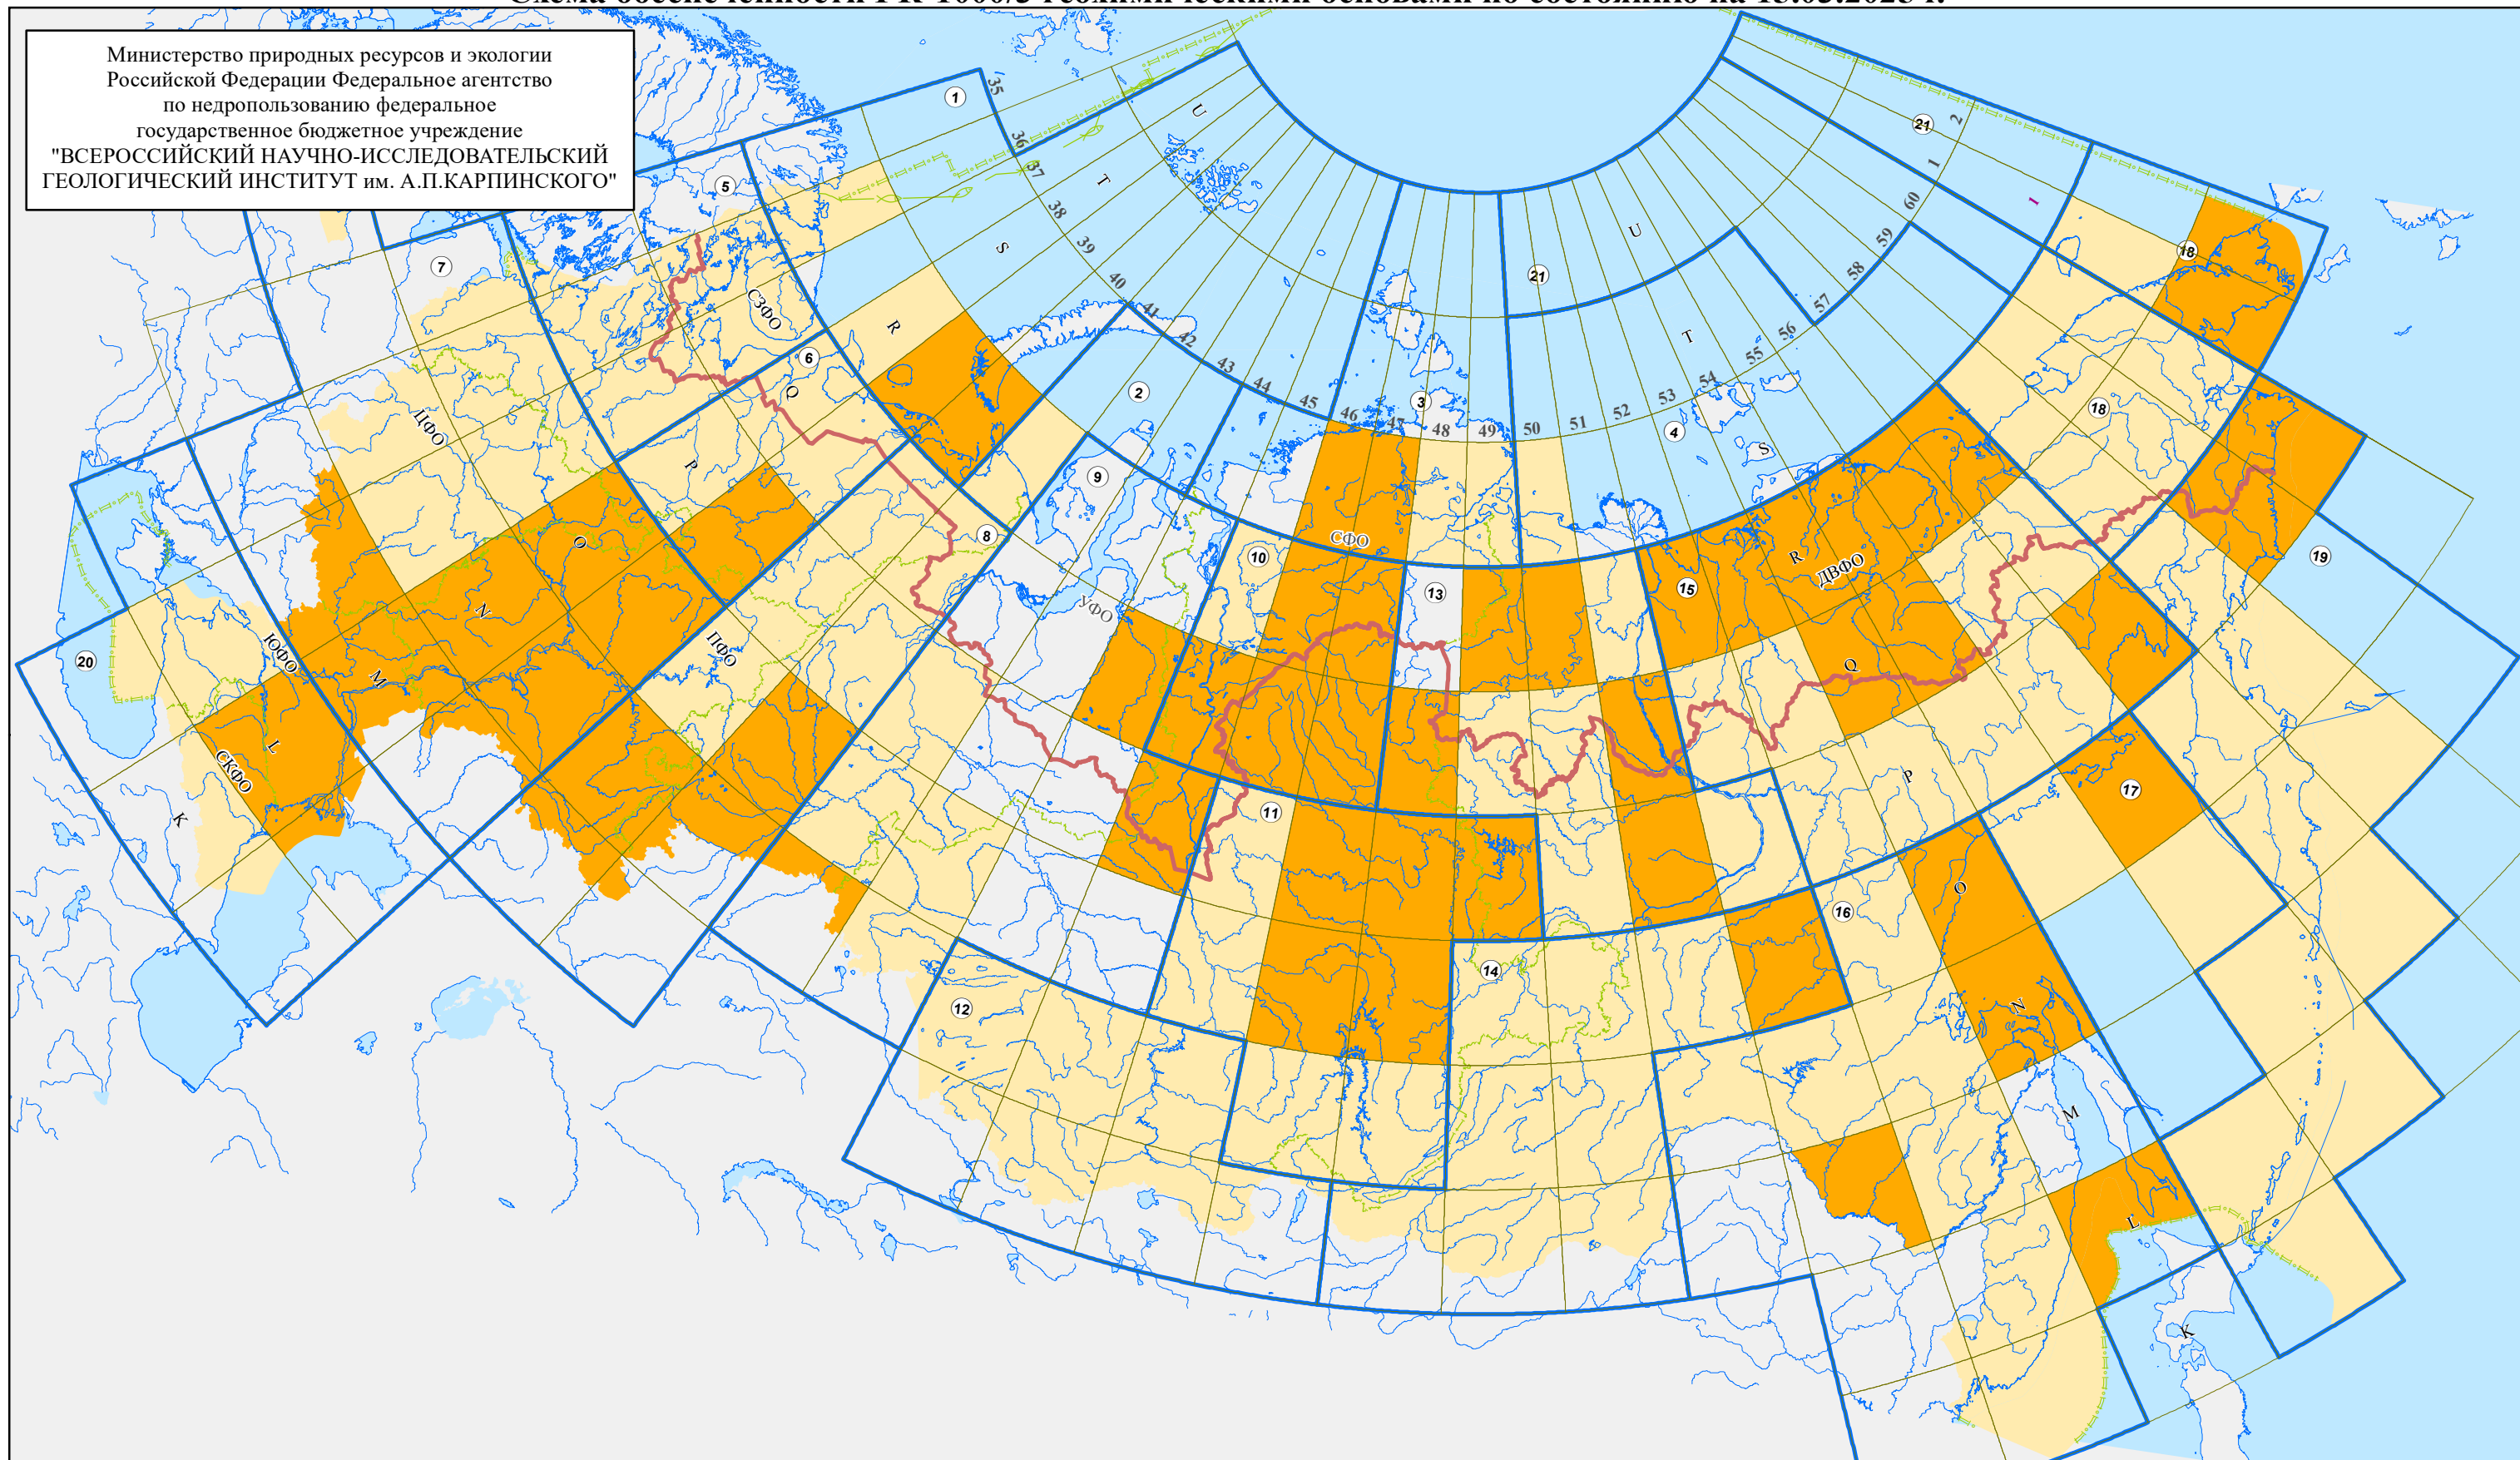

Схема обеспеченности ГК-1000/3 геохимическими основами по состоянию на 15.03.2025 г.

Министерство природных ресурсов и экологии
Российской Федерации Федеральное агентство
по недропользованию федеральное
государственное бюджетное учреждение
"ВСЕРОССИЙСКИЙ НАУЧНО-ИССЛЕДОВАТЕЛЬСКИЙ
ГЕОЛОГИЧЕСКИЙ ИНСТИТУТ им. А.П.КАРПИНСКОГО"

Карта подготовлена ФГБУ «Всероссийский научно-исследовательский геологический институт им. А.П. Карпинского»

Масштаб 1 : 22 500 000

Условные обозначения

ГСК-2011. Проекция равнопромежуточная коническая. Осевой меридиан 110°

ЛИСТЫ ГК-1000/3, ОБЕСПЕЧЕННЫЕ ГХО

- с 1996 по 2010 г.г.
- ГХО не составлены
- с 2011 по 2024 г.г.

ГИДРОГРАФИЯ:

- Океаны, моря, озера, водохранилища
- Речная сеть
- Береговая линия

ГРАНИЦЫ:

- сухопутная граница Арктической зоны РФ
- полярных владений РФ*
- между федеральными округами
- линия разграничения морских пространств Норвегии и Российской Федерации**

* по постановлению Президиума ЦИК СССР от 15.04.1926 "Об объявлении территории Союза ССР земель и островов, расположенных в Северном Ледовитом океане" и другим актам СССР

** по договору между Королевством Норвегия и Российской Федерацией от 15.09.2010

СПИСОК СЕРИЙНЫХ ЛЕГЕНД

1 – Северо-Карско-Баренцевоморская	11 – Ангаро-Енисейская
2 – Южно-Карская	12 – Алтае-Саянская
3 – Таймырско-Североземельская	13 – Анабаро-Вилюйская
4 – Лайтве-Сибироморская	14 – Алдано-Забайкальская
5 – Балтийская	15 – Верхояно-Колымская
6 – Мезенская	16 – Дальневосточная
7 – Центрально-Европейская	17 – Охотоморская
8 – Уральская	18 – Чукотская
9 – Западно-Сибирская	19 – Корякско-Курильская
10 – Норильская	20 – Скифская
	21 – Океанская

Границы серийных легенд