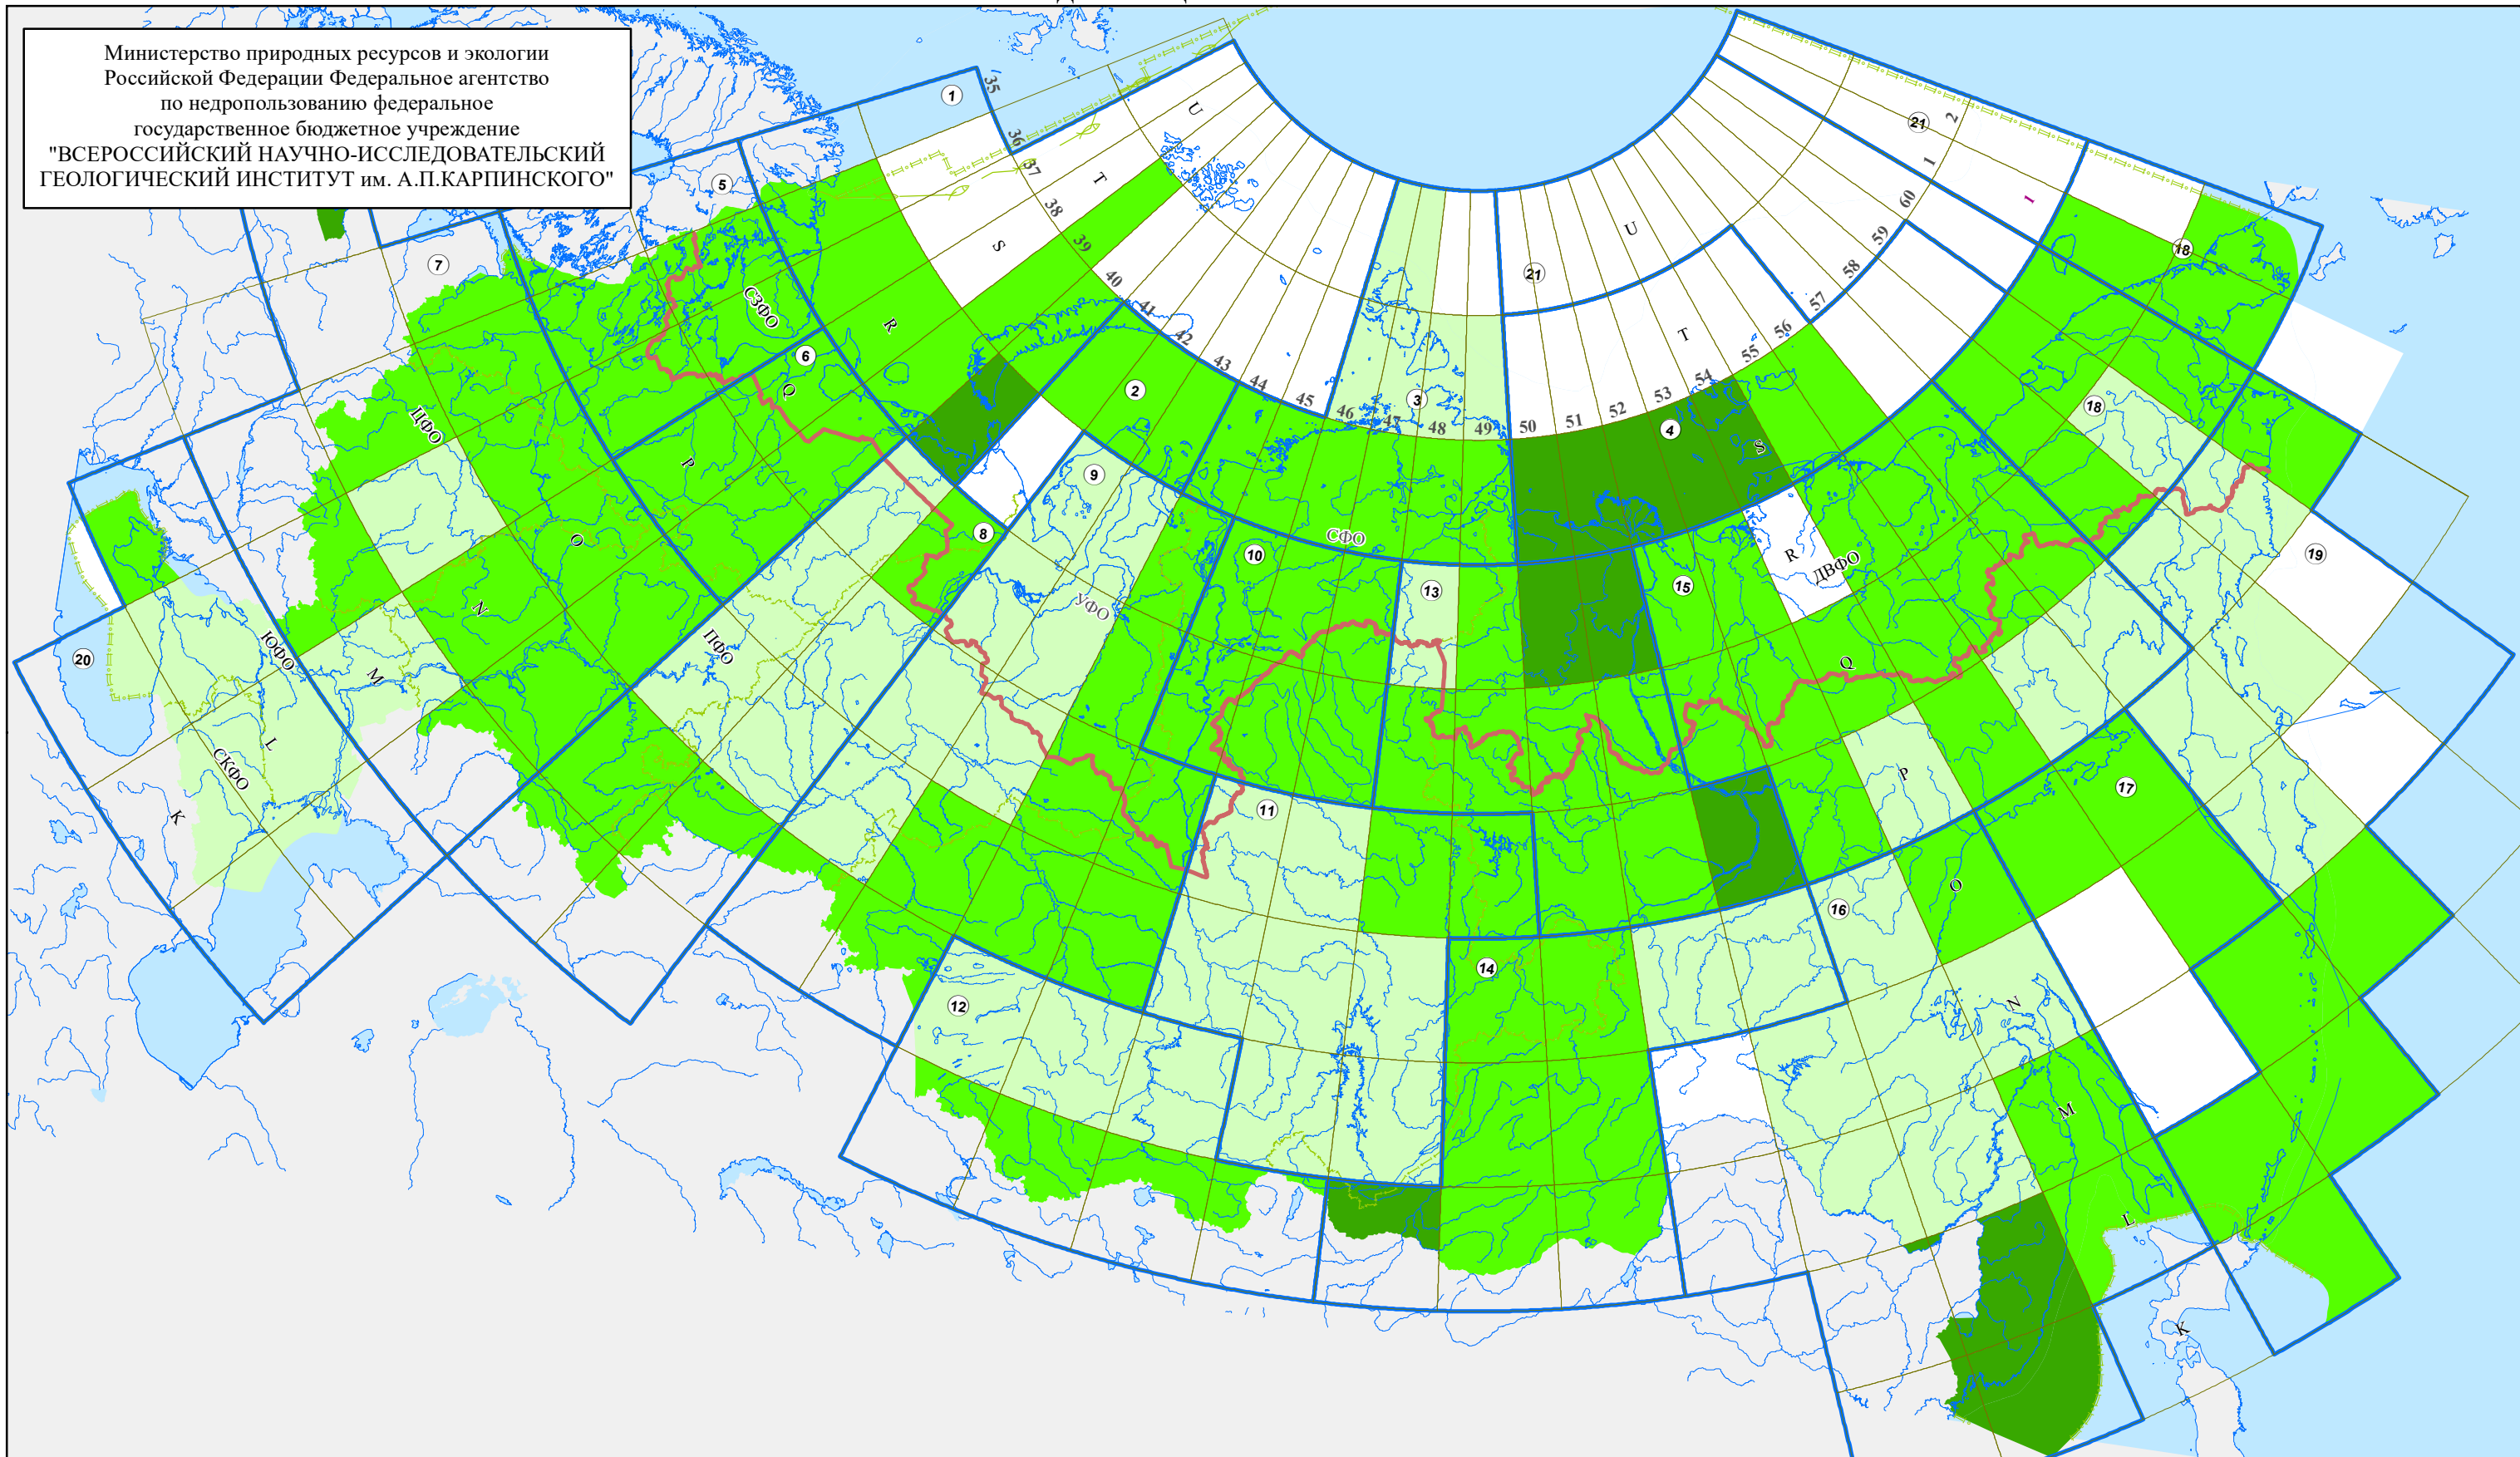

Карта подготовлена ФГБУ «Всероссийский научно-исследовательский геологический институт им. А.П. Карпинского»

Масштаб 1 : 22 500 000

Условные обозначения

ГСК-2011. Проекция равнопромежуточная коническая. Осевой меридиан 110°

### ГИДРОГРАФИЯ:

- Океаны, моря, озера, водохранилища
- Речная сеть
- Береговая линия

### СПИСОК СЕРИЙНЫХ ЛЕГЕНД

- |                                    |                           |
|------------------------------------|---------------------------|
| 1 – Северо-Карско-Баренцевоморская | 11 – Ангаро-Енисейская    |
| 2 – Южно-Карская                   | 12 – Алтае-Саянская       |
| 3 – Таймырско-Североземельская     | 13 – Анабаро-Вилюйская    |
| 4 – Лайтве-Сибироморская           | 14 – Алдано-Забайкальская |
| 5 – Балтийская                     | 15 – Верхояно-Колымская   |
| 6 – Мезенская                      | 16 – Дальневосточная      |
| 7 – Центрально-Европейская         | 17 – Охотоморская         |
| 8 – Уральская                      | 18 – Чукотская            |
| 9 – Западно-Сибирская              | 19 – Корякско-Курильская  |
| 10 – Норильская                    | 20 – Скифская             |
|                                    | 21 – Океанская            |

Границы серийных легенд